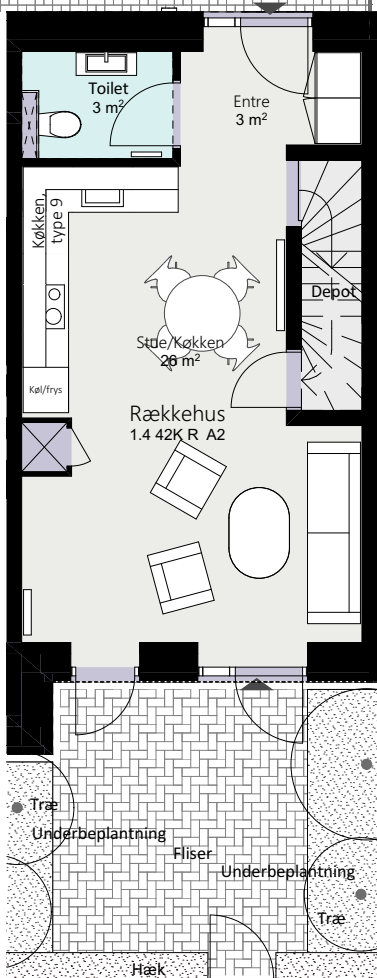

# Kalvebod Huse 1.4

Robert Jacobsens Vej

Rækkehus 42 K

Brutto areal: 128 m<sup>2</sup>

Oversigt

Stue

1. sal

2. sal

Forbehold for ændringer og fejl  
Mål forhold 1:100