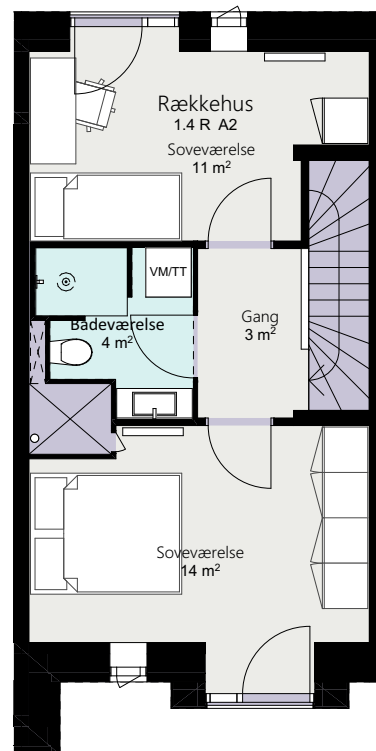

# Kalvebod Huse 1.4

Robert Jacobsens Vej

Rækkehus 42 K

Brutto areal: 128 m<sup>2</sup>

Oversigt

Stue

1. sal

2. sal

Forbehold for ændringer og fejl  
Mål forhold 1:100