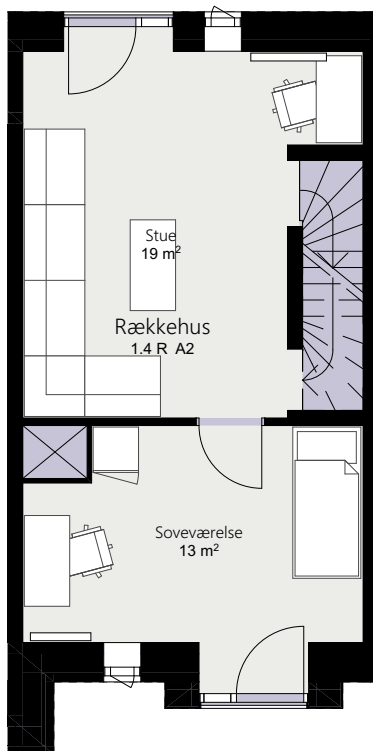

# Kalvebod Huse 1.4

Robert Jacobsens Vej

Rækkehus 42 K

Brutto areal: 128 m<sup>2</sup>

Oversigt

Stue

1. sal

2. sal

Forbehold for ændringer og fejl  
Mål forhold 1:100