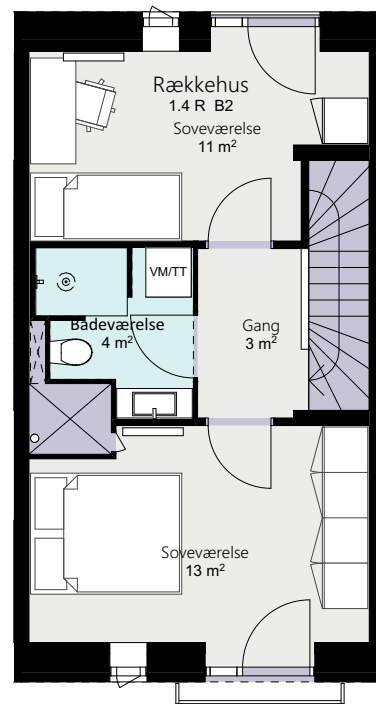

Kalvebod Huse 1.4

Robert Jacobsens Vej

Rækkehus 42 H

Brutto areal: 127 m²

Oversigt

Stue

1. sal

2. sal

Forbehold for ændringer og fejl
Mål forhold 1:100