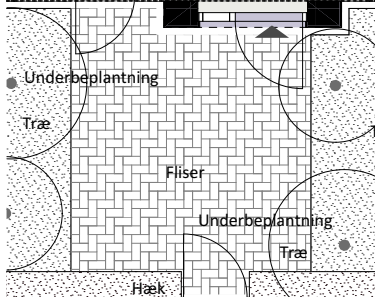

Kalvebod Huse 1.4

Robert Jacobsens Vej

Rækkehus 42 H

Brutto areal: 127 m²

Oversigt

Stue

1. sal

2. sal

Forbehold for ændringer og fejl
Mål forhold 1:100