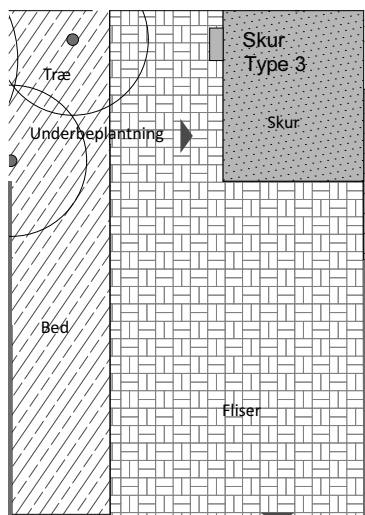

Kalvebod Huse 1.4

Robert Jacobsens Vej

Rækkehus 42 H

Brutto areal: 127 m²

Oversigt

Stue

1. sal

2. sal

Forbehold for ændringer og fejl
Mål forhold 1:100