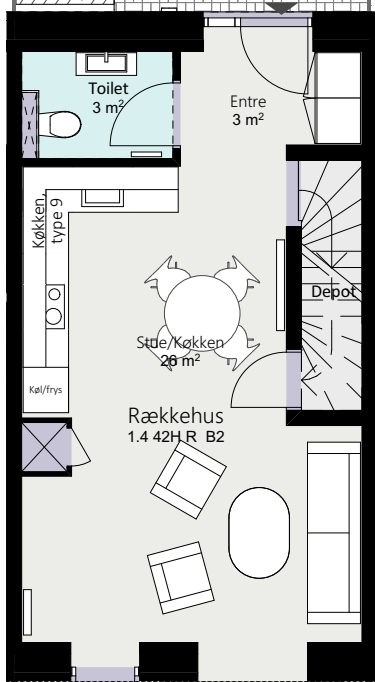

Kalvebod Huse 1.4

Robert Jacobsens Vej

Rækkehus 42 H

Brutto areal: 127 m²

Oversigt

Stue

1. sal

2. sal

Forbehold for ændringer og fejl
Mål forhold 1:100