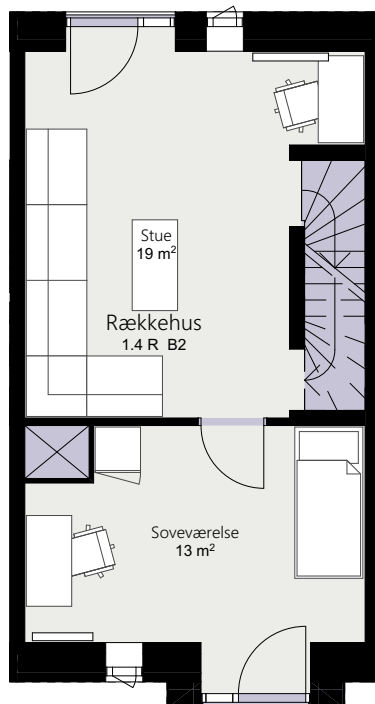

Kalvebod Huse 1.4

Robert Jacobsens Vej

Rækkehus 42 H

Brutto areal: 127 m²

Oversigt

Stue

1. sal

2. sal

Forbehold for ændringer og fejl
Mål forhold 1:100