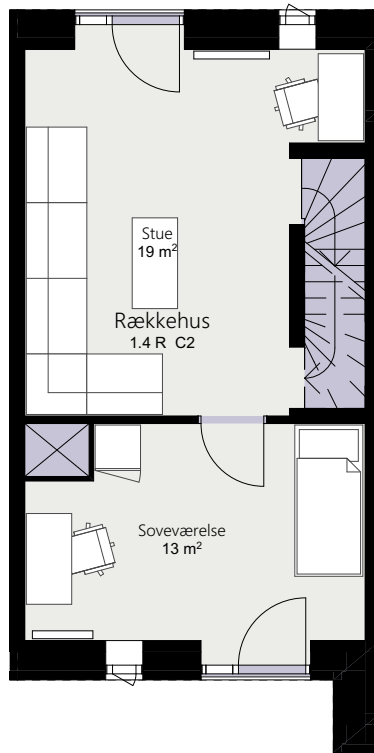

# Kalvebod Huse 1.4

Robert Jacobsens Vej

Rækkehus 42 G

Brutto areal: 126 m<sup>2</sup>

Oversigt

Stue

1. sal

2. sal

Forbehold for ændringer og fejl

Mål forhold 1:100