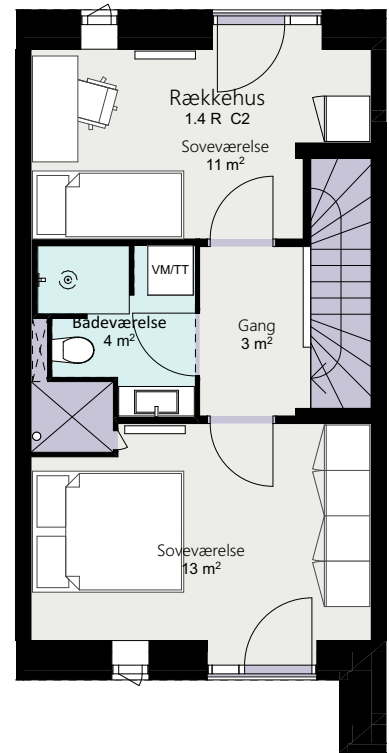

# Kalvebod Huse 1.4

Robert Jacobsens Vej

Rækkehus 42 G

Brutto areal: 126 m<sup>2</sup>

Oversigt

Stue

1. sal

2. sal

Forbehold for ændringer og fejl

Mål forhold 1:100