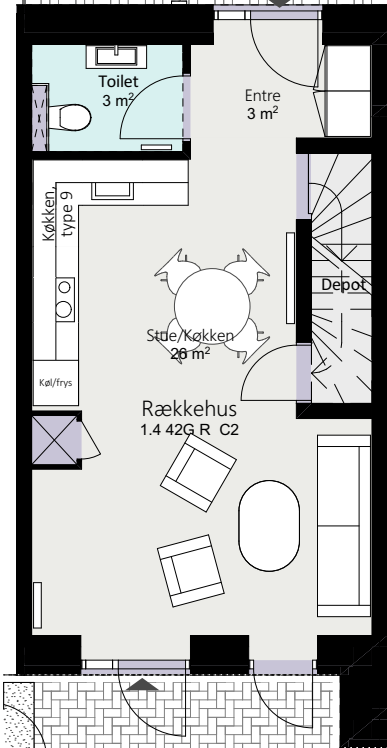

# Kalvebod Huse 1.4

Robert Jacobsens Vej

Rækkehus 42 G

Brutto areal: 126 m<sup>2</sup>

Oversigt

Stue

1. sal

2. sal

Forbehold for ændringer og fejl

Mål forhold 1:100