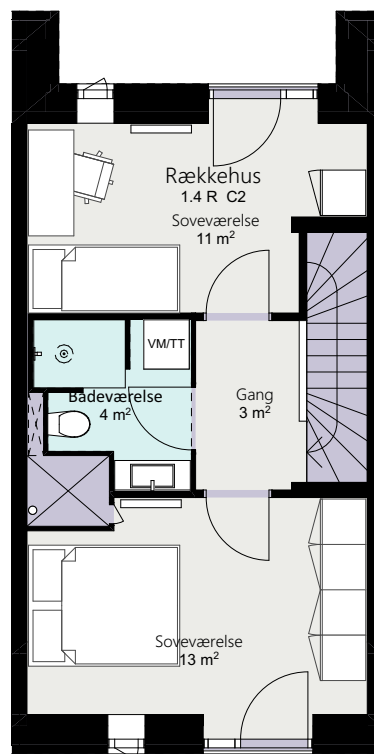

Kalvebod Huse 1.4

Robert Jacobsens Vej

Rækkehus 42 F

Brutto areal: 128 m²

Oversigt

Stue

1. sal

2. sal

Forbehold for ændringer og fejl
Mål forhold 1:100