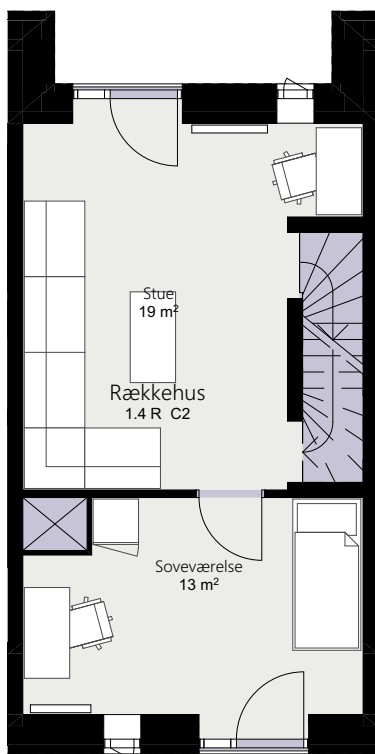

Kalvebod Huse 1.4

Robert Jacobsens Vej

Rækkehus 42 F

Brutto areal: 128 m²

Oversigt

Stue

1. sal

2. sal

Forbehold for ændringer og fejl
Mål forhold 1:100