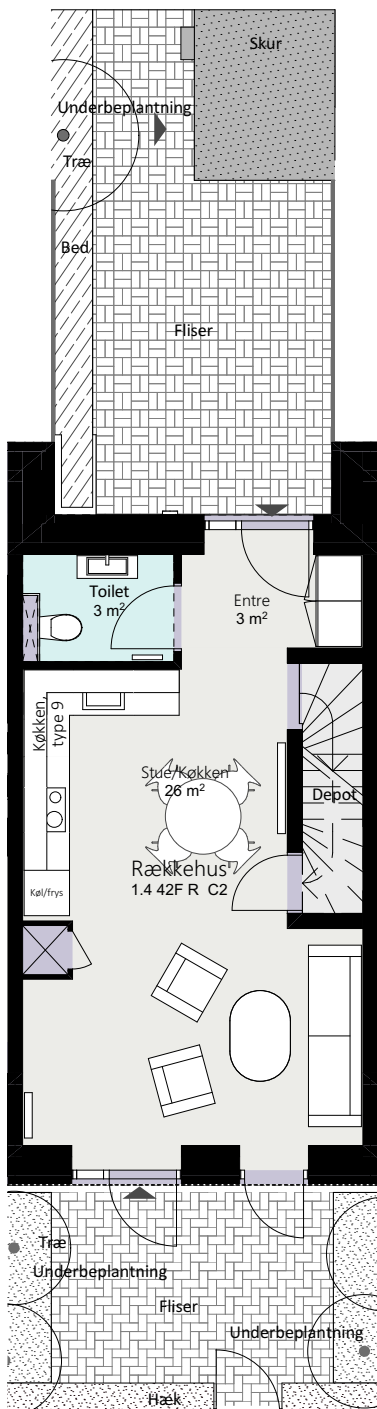

Kalvebod Huse 1.4

Robert Jacobsens Vej

Rækkehus 42 F

Brutto areal: 128 m²

Oversigt

Stue

1. sal

2. sal

Forbehold for ændringer og fejl
Mål forhold 1:100