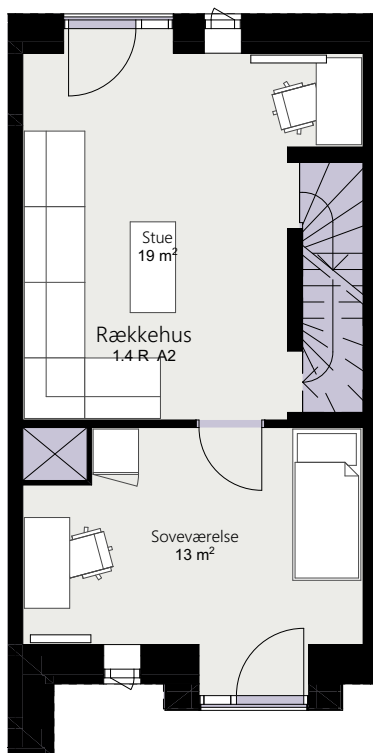

Kalvebod Huse 1.4

Robert Jacobsens Vej

Rækkehus 42 E

Brutto areal: 128 m²

Oversigt

Stue

1. sal

2. sal

Forbehold for ændringer og fejl

Mål forhold 1:100