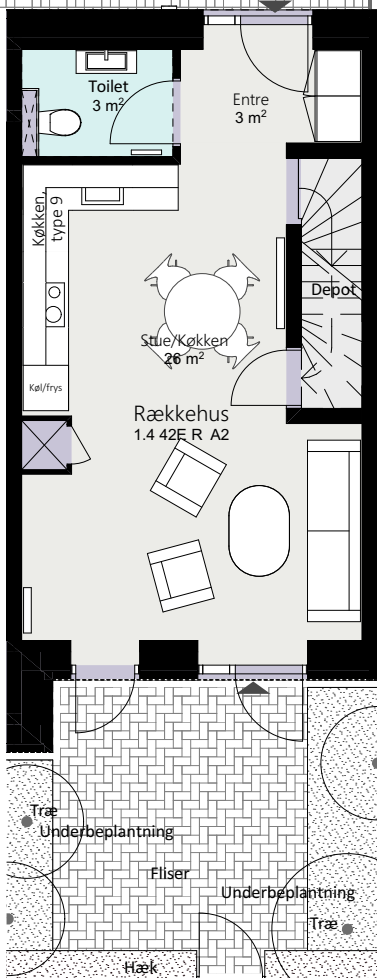

Kalvebod Huse 1.4

Robert Jacobsens Vej

Rækkehus 42 E

Brutto areal: 128 m²

Oversigt

Stue

1. sal

2. sal

Forbehold for ændringer og fejl

Mål forhold 1:100