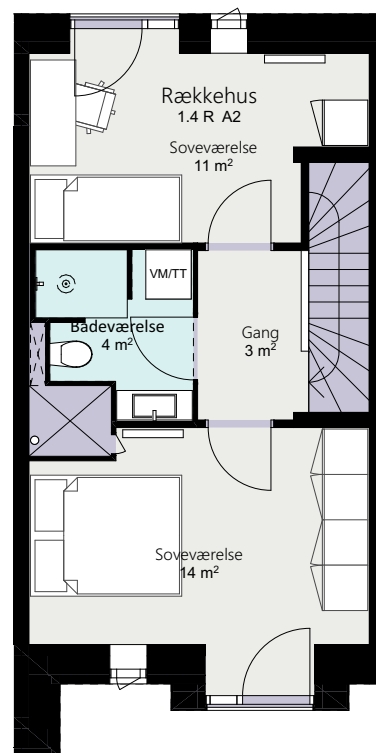

Kalvebod Huse 1.4

Robert Jacobsens Vej

Rækkehus 42 E

Brutto areal: 128 m²

Oversigt

Stue

1. sal

2. sal

Forbehold for ændringer og fejl

Mål forhold 1:100