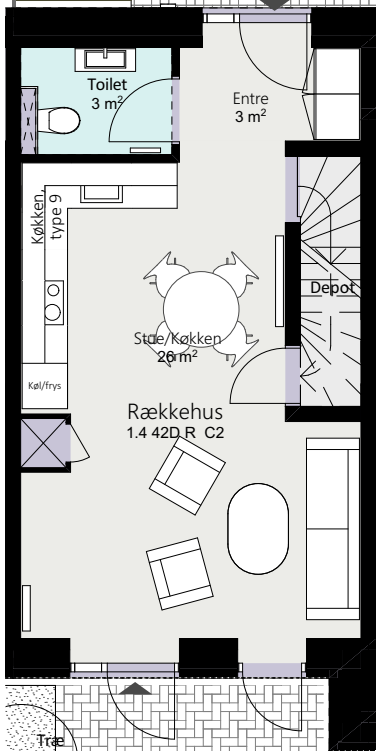

# Kalvebod Huse 1.4

Robert Jacobsens Vej

Rækkehus 42 D

Brutto areal: 126 m<sup>2</sup>

Oversigt

Stue

1. sal

2. sal

Forbehold for ændringer og fejl

Mål forhold 1:100