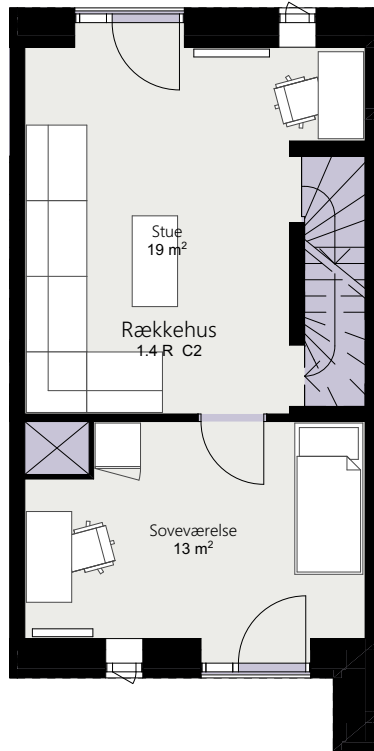

# Kalvebod Huse 1.4

Robert Jacobsens Vej

Rækkehus 42 D

Brutto areal: 126 m<sup>2</sup>

Oversigt

Stue

1. sal

2. sal

Forbehold for ændringer og fejl

Mål forhold 1:100