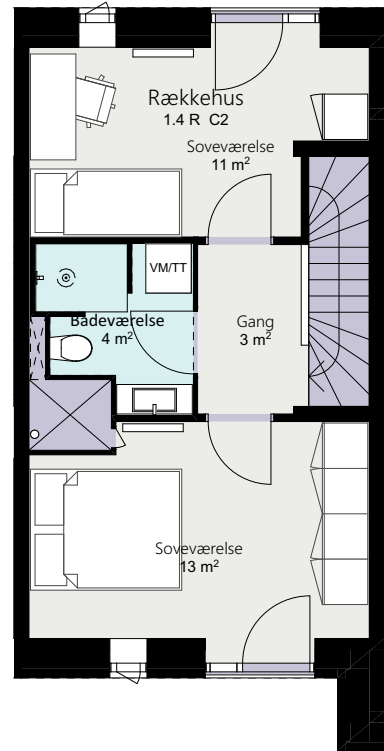

# Kalvebod Huse 1.4

Robert Jacobsens Vej

Rækkehus 42 D

Brutto areal: 126 m<sup>2</sup>

Oversigt

Stue

1. sal

2. sal

Forbehold for ændringer og fejl

Mål forhold 1:100