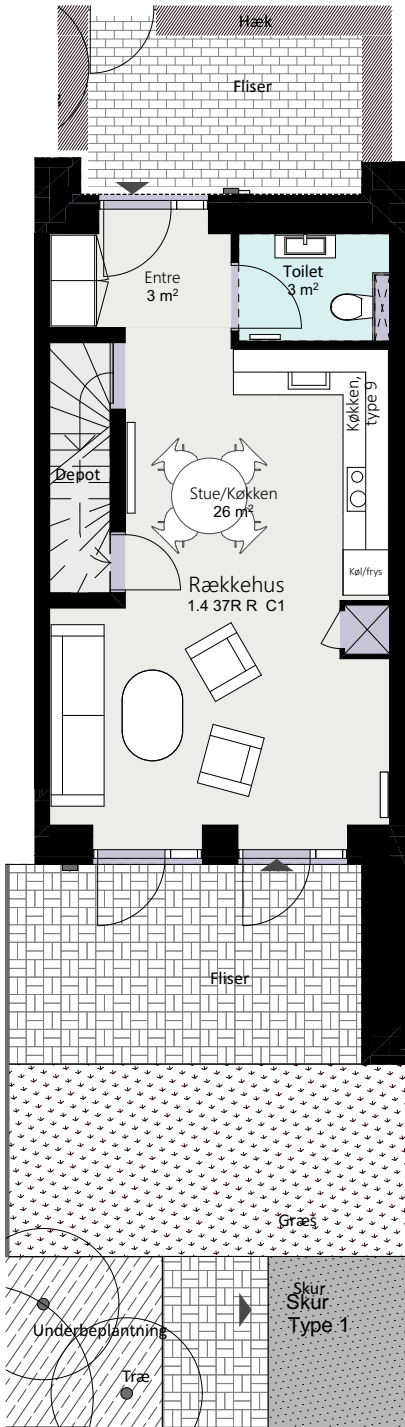

# Kalvebod Huse 1.4

Richard Mortensens Vej

Rækkehus 37 R

Brutto areal: 126 m<sup>2</sup>

Stue

1. sal

2. sal

Forbehold for ændringer og fejl

Mål forhold 1:100