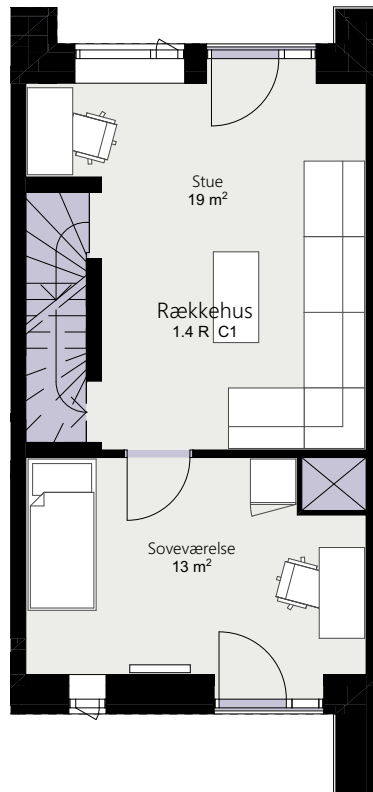

# Kalvebod Huse 1.4

Richard Mortensens Vej

Rækkehus 37 R

Brutto areal: 126 m<sup>2</sup>

Stue

1. sal

2. sal

Forbehold for ændringer og fejl

Mål forhold 1:100