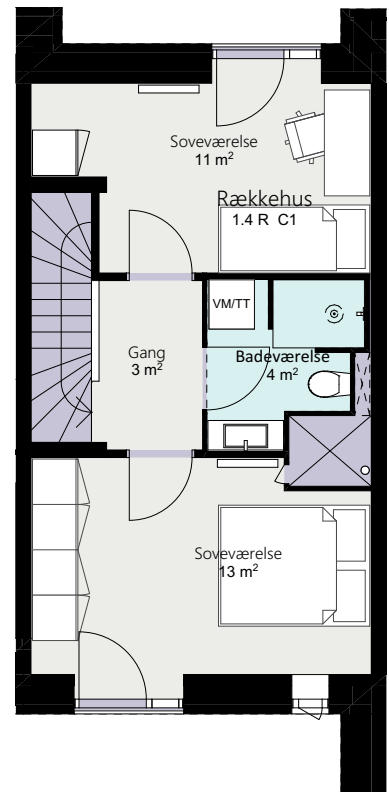

# Kalvebod Huse 1.4

Richard Mortensens Vej

Rækkehus 37 R

Brutto areal: 126 m<sup>2</sup>

Stue

1. sal

2. sal

Forbehold for ændringer og fejl

Mål forhold 1:100