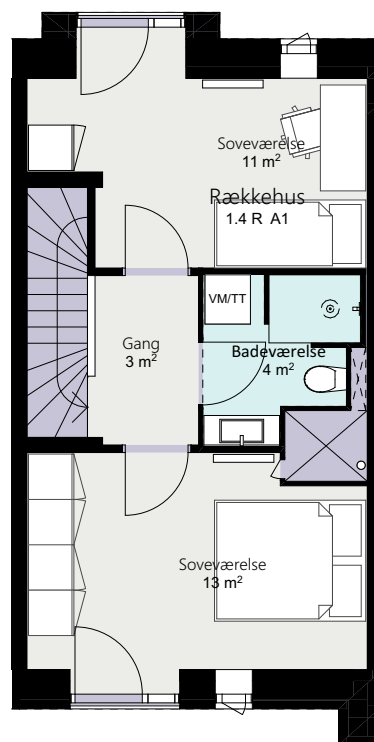

Kalvebod Huse 1.4

Richard Mortensens Vej

Rækkehus 37 P

Brutto areal: 127 m²

Oversigt

Stue

1. sal

2. sal

Forbehold for ændringer og fejl

Mål forhold 1:100