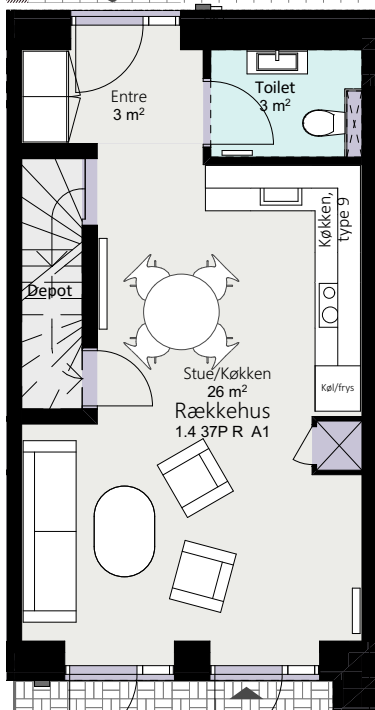

Kalvebod Huse 1.4

Richard Mortensens Vej

Rækkehus 37 P

Brutto areal: 127 m²

Oversigt

Stue

1. sal

2. sal

Forbehold for ændringer og fejl

Mål forhold 1:100