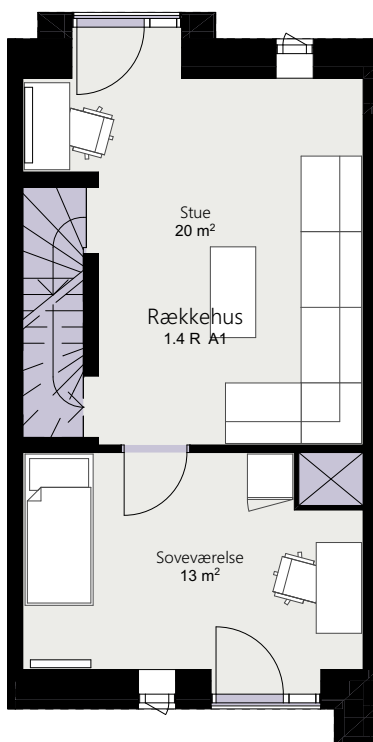

Kalvebod Huse 1.4

Richard Mortensens Vej

Rækkehus 37 P

Brutto areal: 127 m²

Oversigt

Stue

1. sal

2. sal

Forbehold for ændringer og fejl

Mål forhold 1:100