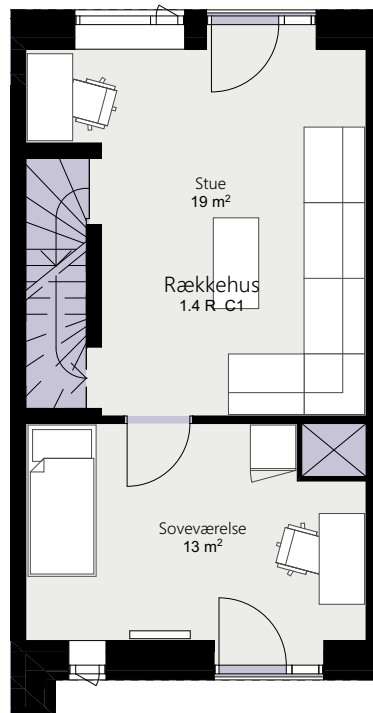

# Kalvebod Huse 1.4

Richard Mortensens Vej

Rækkehus 37 N

Brutto areal: 125 m<sup>2</sup>

Oversigt

Stue

1. sal

2. sal

Forbehold for ændringer og fejl

Mål forhold 1:100