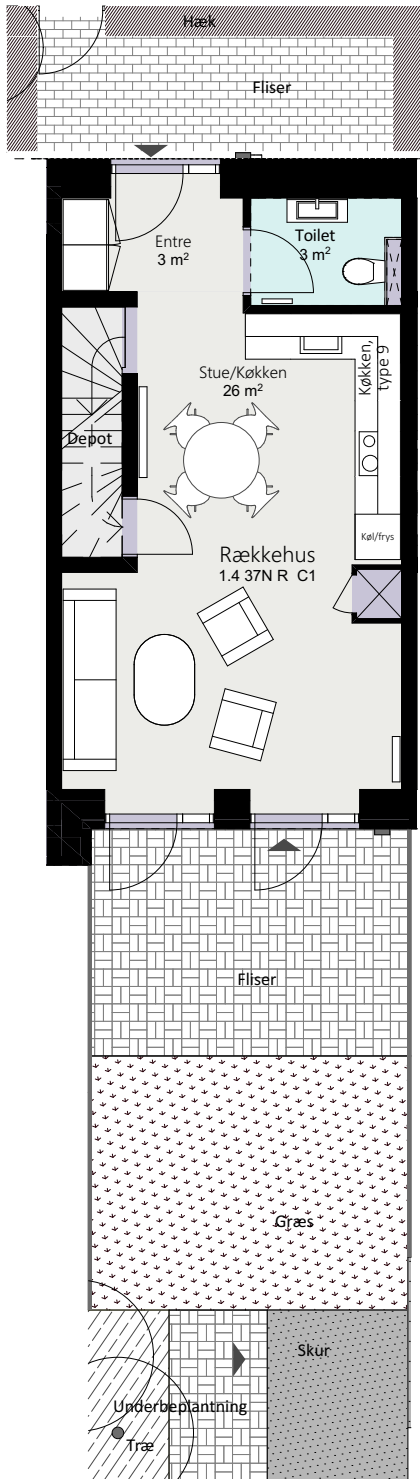

# Kalvebod Huse 1.4

Richard Mortensens Vej

Rækkehus 37 N

Brutto areal: 125 m<sup>2</sup>

Oversigt

Stue

1. sal

2. sal

Forbehold for ændringer og fejl

Mål forhold 1:100