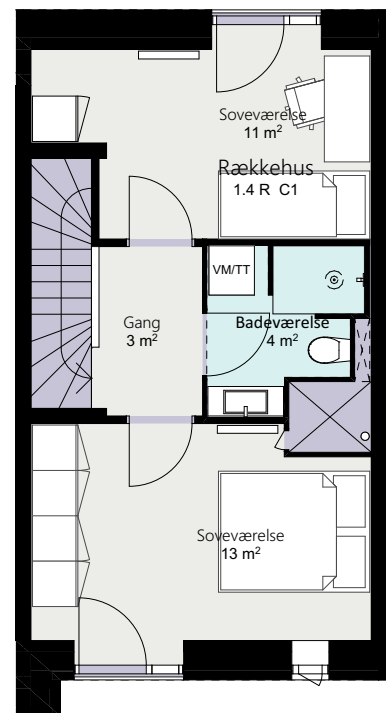

# Kalvebod Huse 1.4

Richard Mortensens Vej

Rækkehus 37 N

Brutto areal: 125 m<sup>2</sup>

Oversigt

Stue

1. sal

2. sal

Forbehold for ændringer og fejl

Mål forhold 1:100