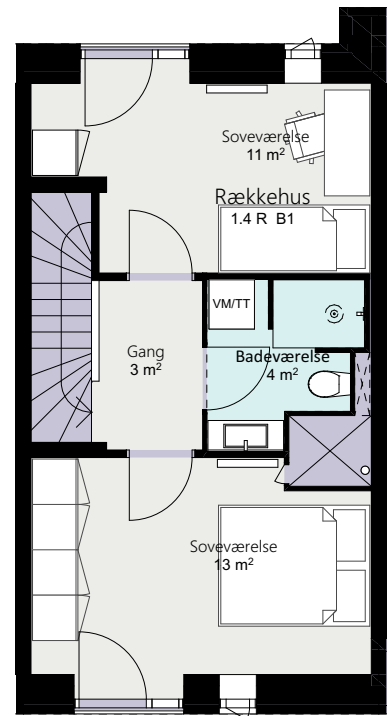

Kalvebod Huse 1.4

Richard Mortensens Vej

Rækkehus 37M

Brutto areal: 128 m²

Oversigt

Stue

1. sal

2. sal

Forbehold for ændringer og fejl

Mål forhold 1:100