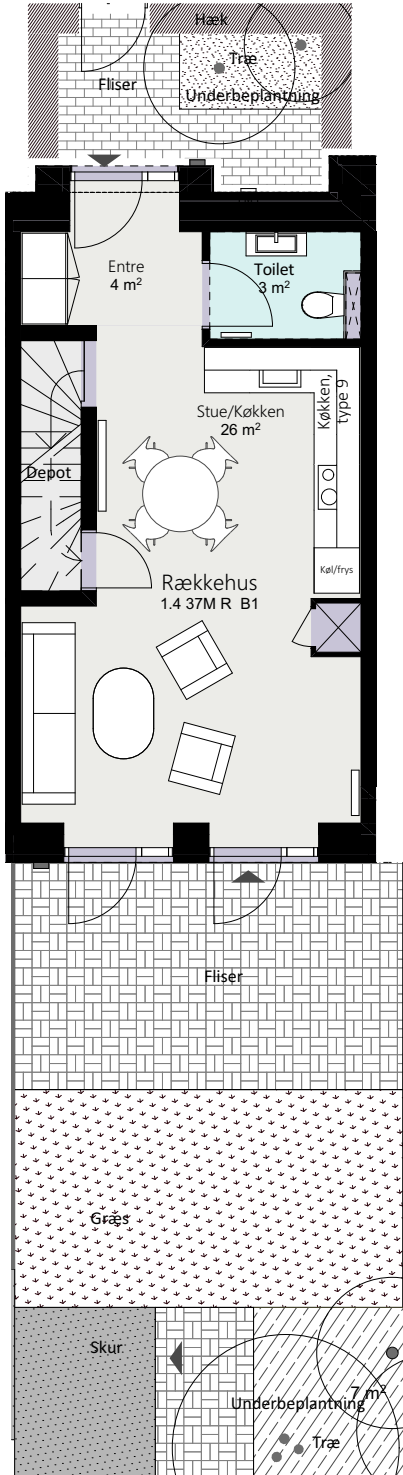

Kalvebod Huse 1.4

Richard Mortensens Vej

Rækkehus 37M

Brutto areal: 128 m²

Oversigt

Stue

1. sal

2. sal

Forbehold for ændringer og fejl

Mål forhold 1:100