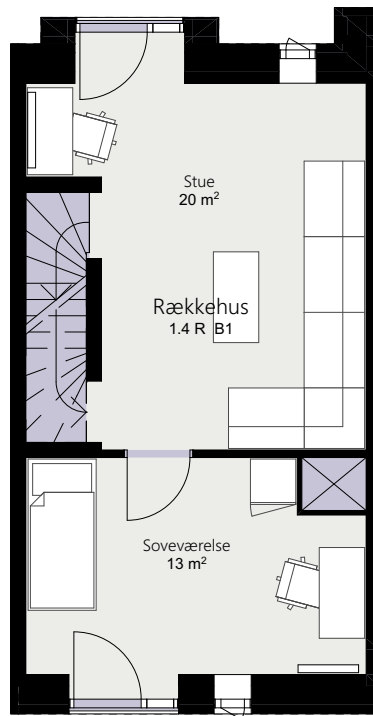

Kalvebod Huse 1.4

Richard Mortensens Vej

Rækkehus 37M

Brutto areal: 128 m²

Oversigt

Stue

1. sal

2. sal

Forbehold for ændringer og fejl

Mål forhold 1:100