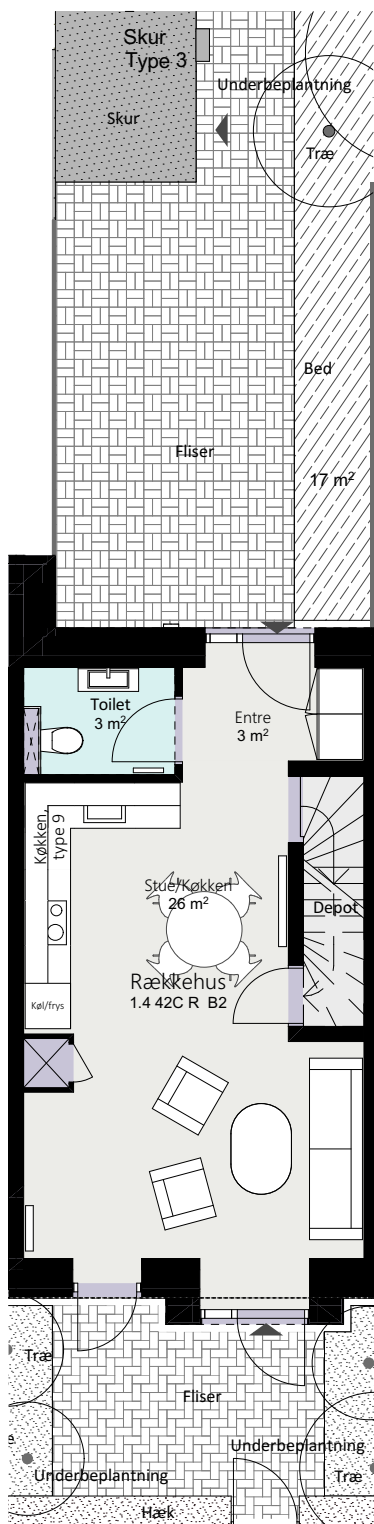

# Kalvebod Huse 1.4

Robert Jacobsens Vej

Rækkehus 42 C

Brutto areal: 129 m<sup>2</sup>

Oversigt

Stue

1. sal

2. sal

Forbehold for ændringer og fejl

Mål forhold 1:100