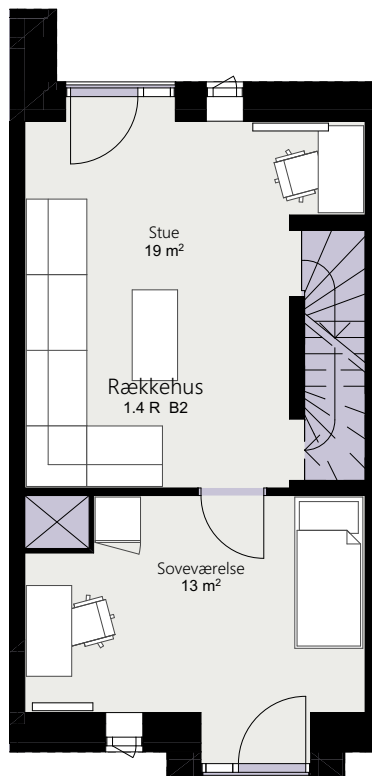

# Kalvebod Huse 1.4

Robert Jacobsens Vej

Rækkehus 42 C

Brutto areal: 129 m<sup>2</sup>

Oversigt

Stue

1. sal

2. sal

Forbehold for ændringer og fejl

Mål forhold 1:100