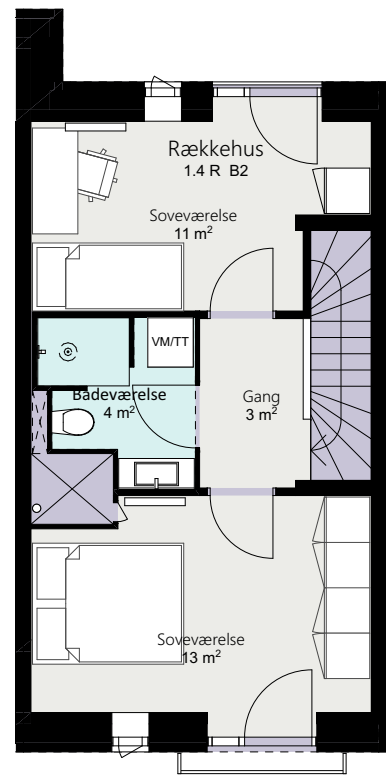

# Kalvebod Huse 1.4

Robert Jacobsens Vej

Rækkehus 42 C

Brutto areal: 129 m<sup>2</sup>

Oversigt

Stue

1. sal

2. sal

Forbehold for ændringer og fejl

Mål forhold 1:100