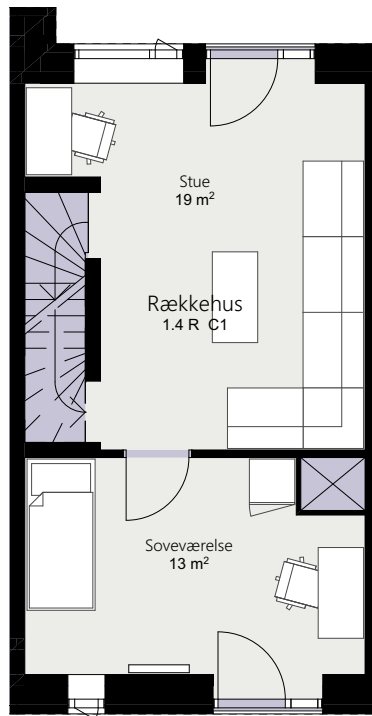

Kalvebod Huse 1.4

Richard Mortensens Vej

Rækkehus 37 L

Brutto areal: 126 m²

Stue

1. sal

2. sal

Forbehold for ændringer og fejl

Mål forhold 1:100