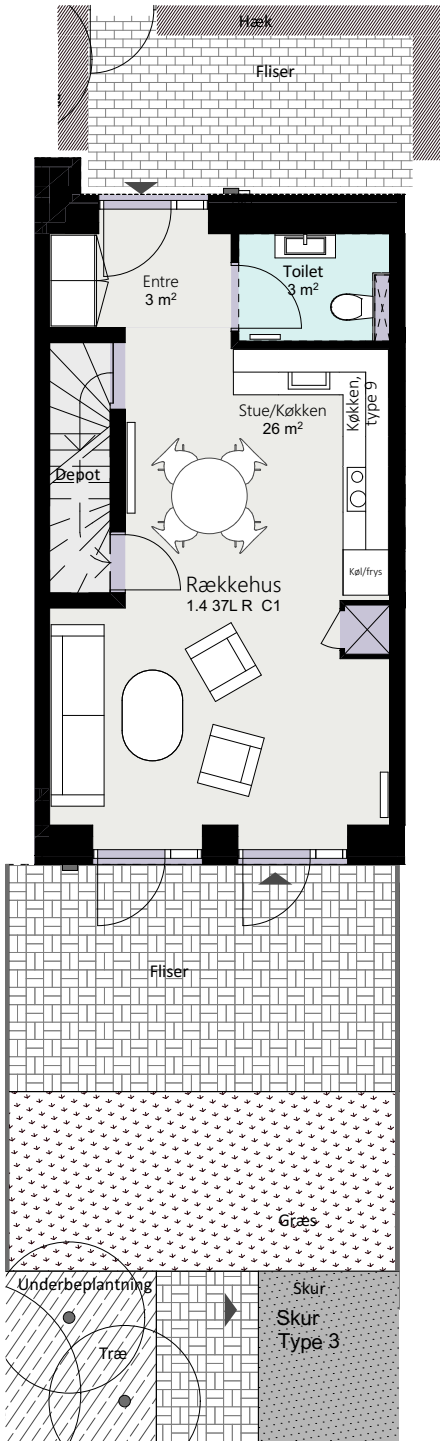

Kalvebod Huse 1.4

Richard Mortensens Vej

Rækkehus 37 L

Brutto areal: 126 m²

Stue

1. sal

2. sal

Forbehold for ændringer og fejl

Mål forhold 1:100