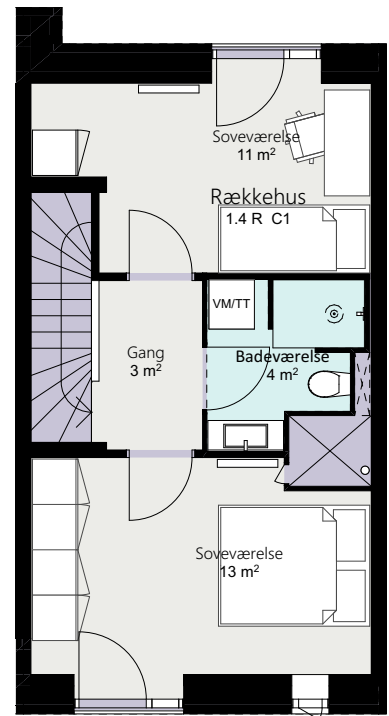

Kalvebod Huse 1.4

Richard Mortensens Vej

Rækkehus 37 L

Brutto areal: 126 m²

Stue

1. sal

2. sal

Forbehold for ændringer og fejl

Mål forhold 1:100