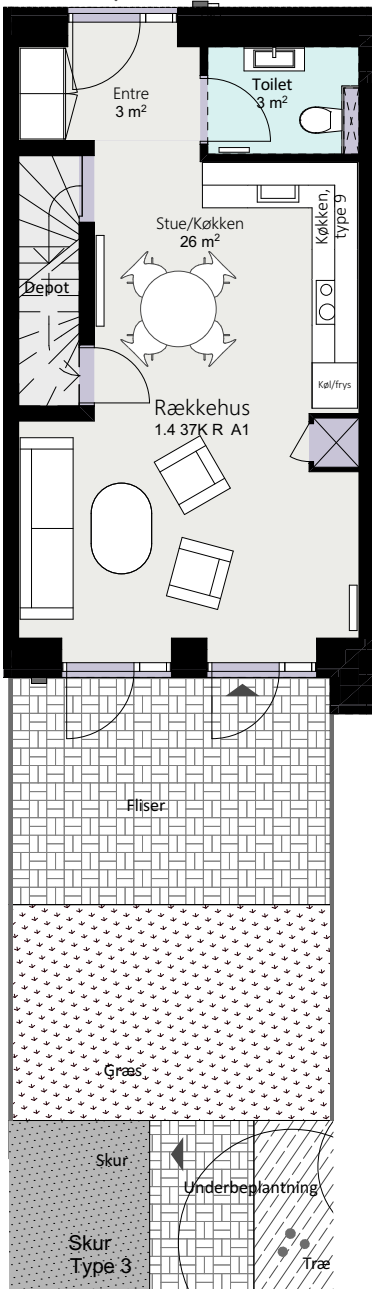

Kalvebod Huse 1.4

Richard Mortensens Vej

Rækkehus 37 K

Brutto areal: 127 m²

Oversigt

Stue

1. sal

2. sal

Forbehold for ændringer og fejl

Mål forhold 1:100