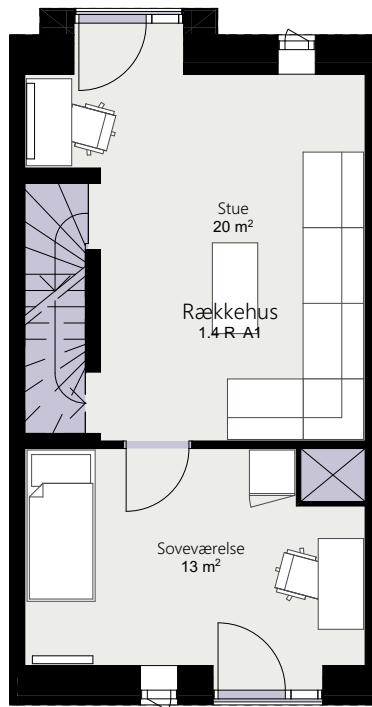

Kalvebod Huse 1.4

Richard Mortensens Vej

Rækkehus 37 K

Brutto areal: 127 m²

Oversigt

Stue

1. sal

2. sal

Forbehold for ændringer og fejl

Mål forhold 1:100