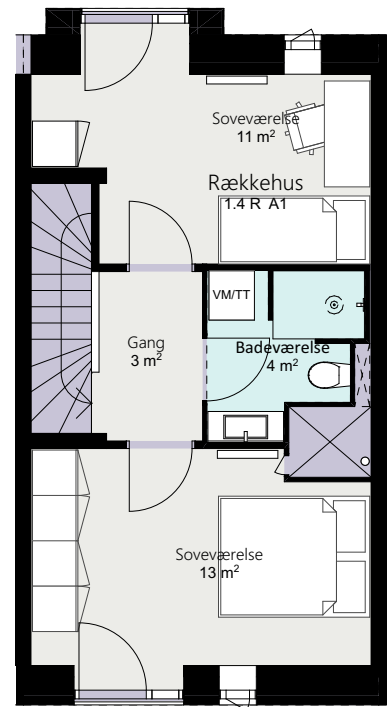

Kalvebod Huse 1.4

Richard Mortensens Vej

Rækkehus 37 K

Brutto areal: 127 m²

Oversigt

Stue

1. sal

2. sal

Forbehold for ændringer og fejl

Mål forhold 1:100