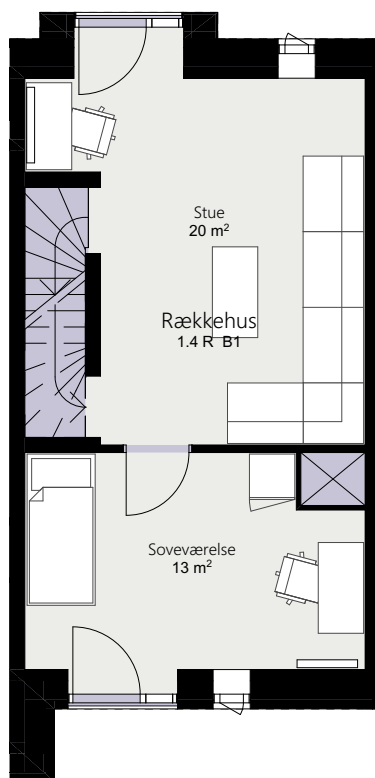

Kalvebod Huse 1.4

Richard Mortensens Vej

Rækkehus 37 H

Brutto areal: 128 m²

Oversigt

Stue

1. sal

2. sal

Forbehold for ændringer og fejl
Mål forhold 1:100