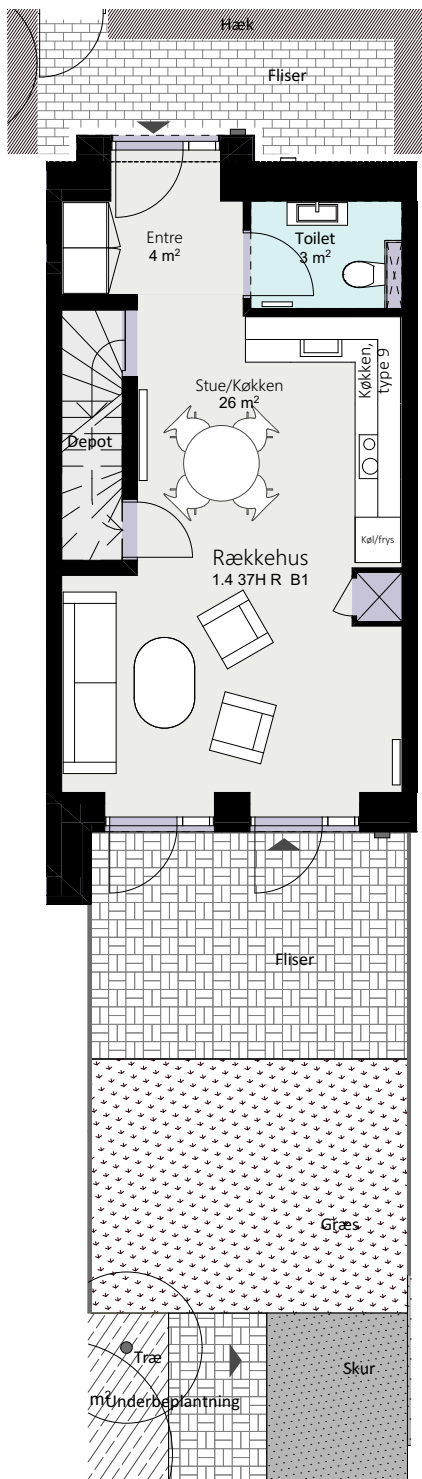

Kalvebod Huse 1.4

Richard Mortensens Vej

Rækkehus 37 H

Brutto areal: 128 m²

Oversigt

Stue

1. sal

2. sal

Forbehold for ændringer og fejl
Mål forhold 1:100