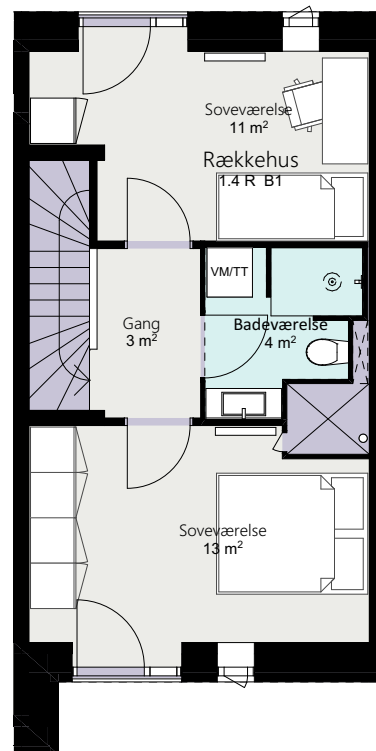

Kalvebod Huse 1.4

Richard Mortensens Vej

Rækkehus 37 H

Brutto areal: 128 m²

Oversigt

Stue

1. sal

2. sal

Forbehold for ændringer og fejl
Mål forhold 1:100