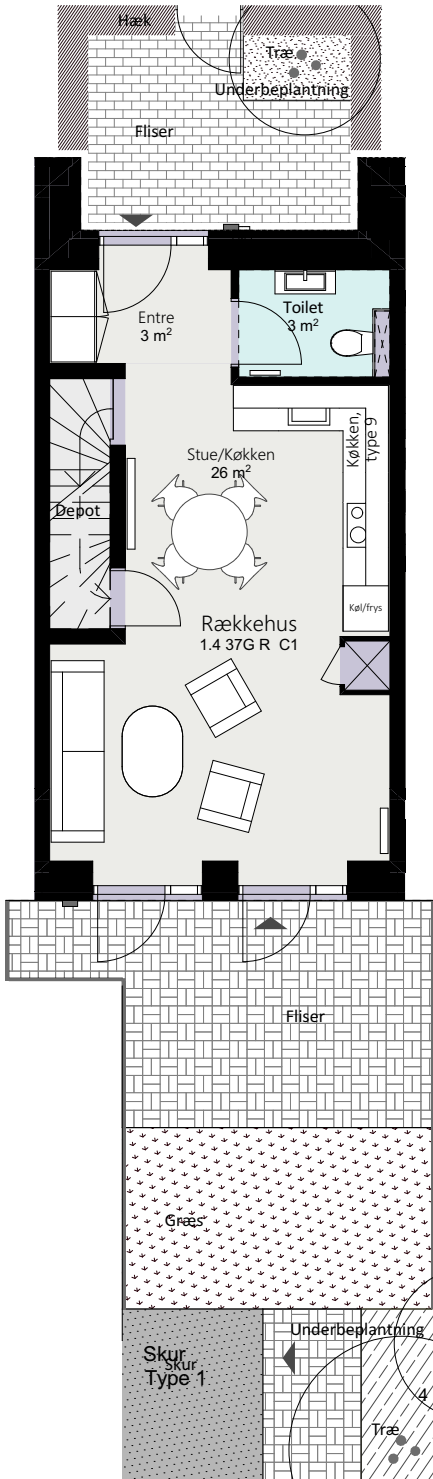

Kalvebod Huse 1.4

Richard Mortensens Vej

Rækkehus 37 G

Brutto areal: 128 m²

Oversigt

Stue

1. sal

2. sal

Forbehold for ændringer og fejl

Mål forhold 1:100