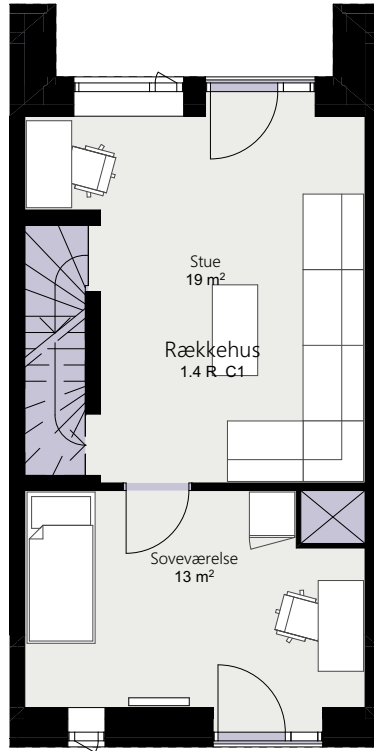

Kalvebod Huse 1.4

Richard Mortensens Vej

Rækkehus 37 G

Brutto areal: 128 m²

Oversigt

Stue

1. sal

2. sal

Forbehold for ændringer og fejl

Mål forhold 1:100