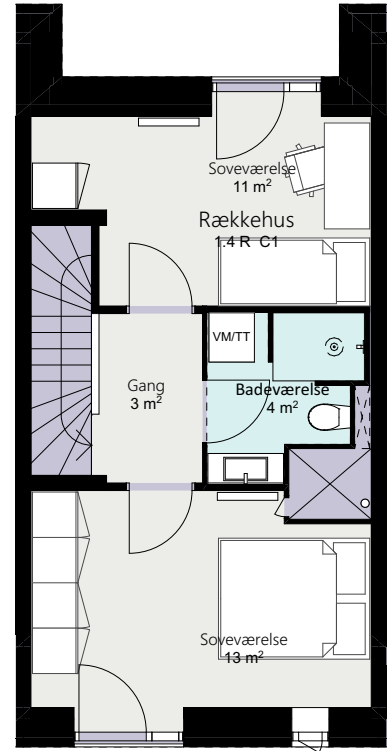

Kalvebod Huse 1.4

Richard Mortensens Vej

Rækkehus 37 G

Brutto areal: 128 m²

Oversigt

Stue

1. sal

2. sal

Forbehold for ændringer og fejl

Mål forhold 1:100