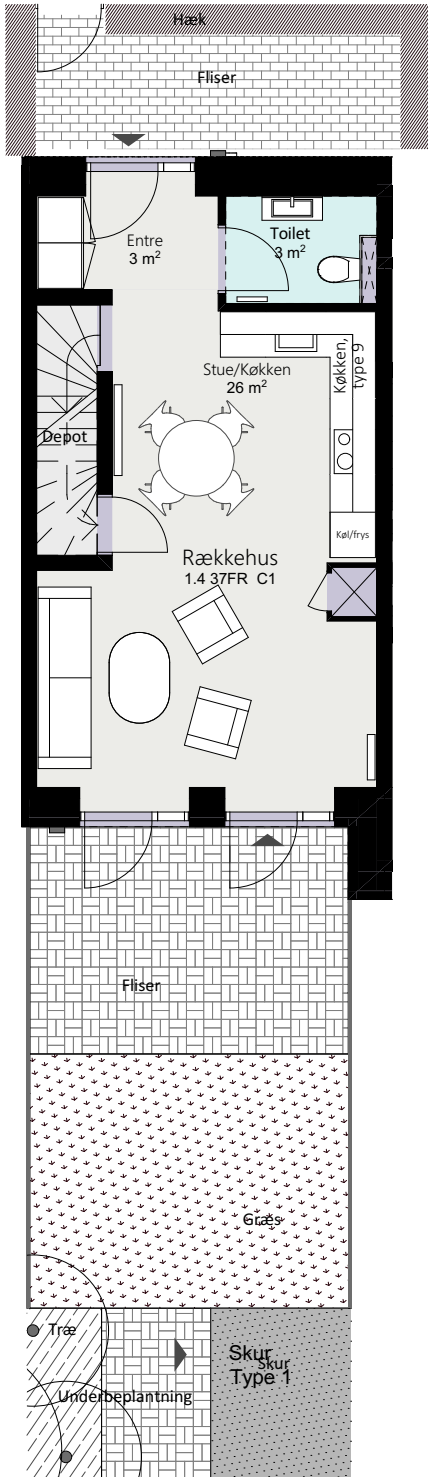

Kalvebod Huse 1.4

Richard Mortensens Vej

Rækkehus 37 F

Brutto areal: 127 m²

Oversigt

Stue

1. sal

2. sal

Forbehold for ændringer og fejl

Mål forhold 1:100