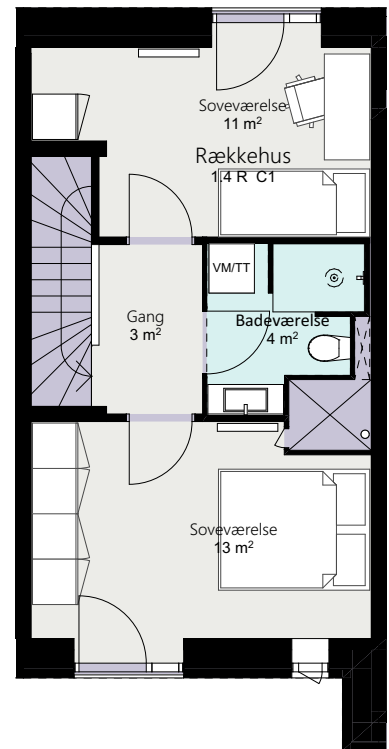

Kalvebod Huse 1.4

Richard Mortensens Vej

Rækkehus 37 F

Brutto areal: 127 m²

Oversigt

Stue

1. sal

2. sal

Forbehold for ændringer og fejl

Mål forhold 1:100