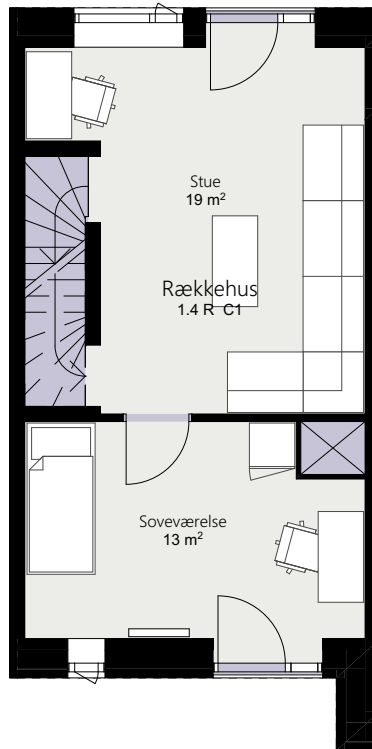

Kalvebod Huse 1.4

Richard Mortensens Vej

Rækkehus 37 F

Brutto areal: 127 m²

Oversigt

Stue

1. sal

2. sal

Forbehold for ændringer og fejl

Mål forhold 1:100