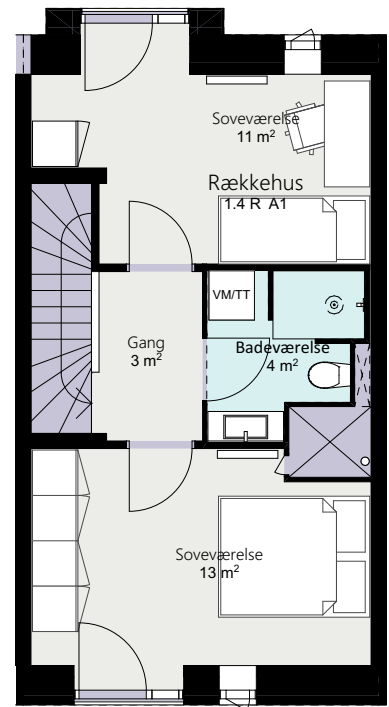

# Kalvebod Huse 1.4

Richard Mortensens Vej

Rækkehus 37 E

Brutto areal: 127 m<sup>2</sup>

Oversigt

Stue

1. sal

2. sal

Forbehold for ændringer og fejl

Mål forhold 1:100