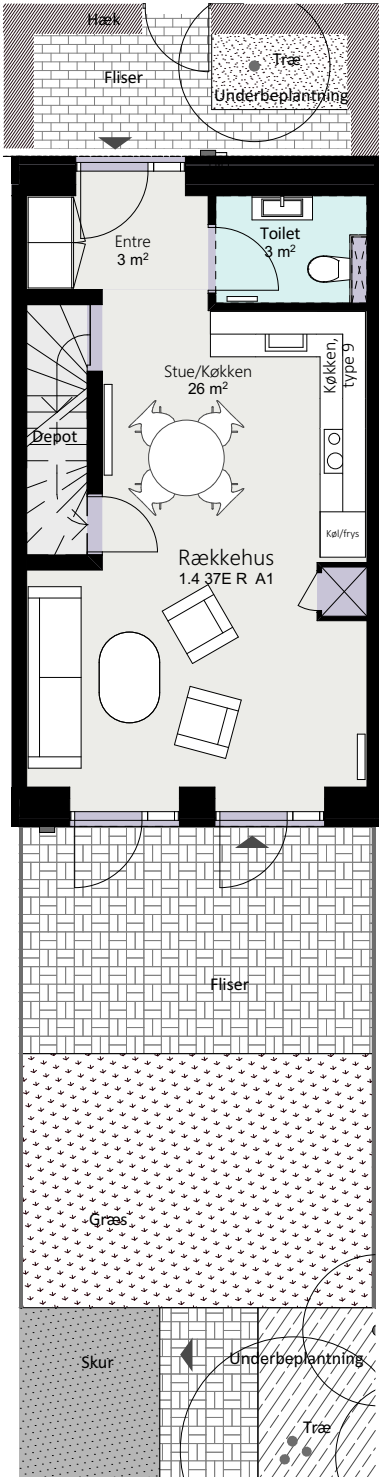

# Kalvebod Huse 1.4

Richard Mortensens Vej

Rækkehus 37 E

Brutto areal: 127 m<sup>2</sup>

Oversigt

Stue

1. sal

2. sal

Forbehold for ændringer og fejl

Mål forhold 1:100