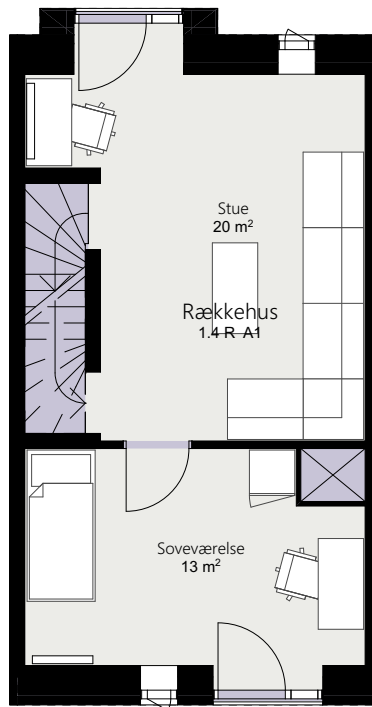

# Kalvebod Huse 1.4

Richard Mortensens Vej

Rækkehus 37 E

Brutto areal: 127 m<sup>2</sup>

Oversigt

Stue

1. sal

2. sal

Forbehold for ændringer og fejl

Mål forhold 1:100