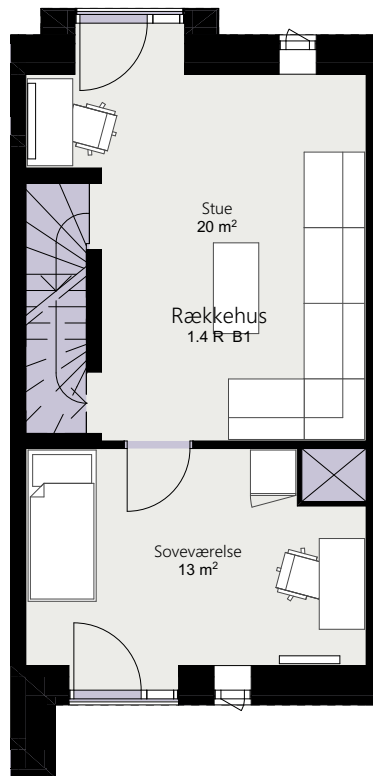

Kalvebod Huse 1.4

Richard Mortensens Vej

Rækkehus 37 D

Brutto areal: 128 m²

Oversigt

Stue

1. sal

2. sal

Forbehold for ændringer og fejl

Mål forhold 1:100