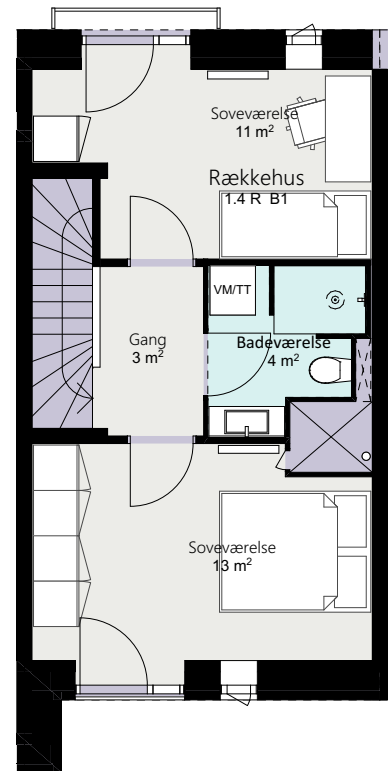

Kalvebod Huse 1.4

Richard Mortensens Vej

Rækkehus 37 D

Brutto areal: 128 m²

Oversigt

Stue

1. sal

2. sal

Forbehold for ændringer og fejl

Mål forhold 1:100