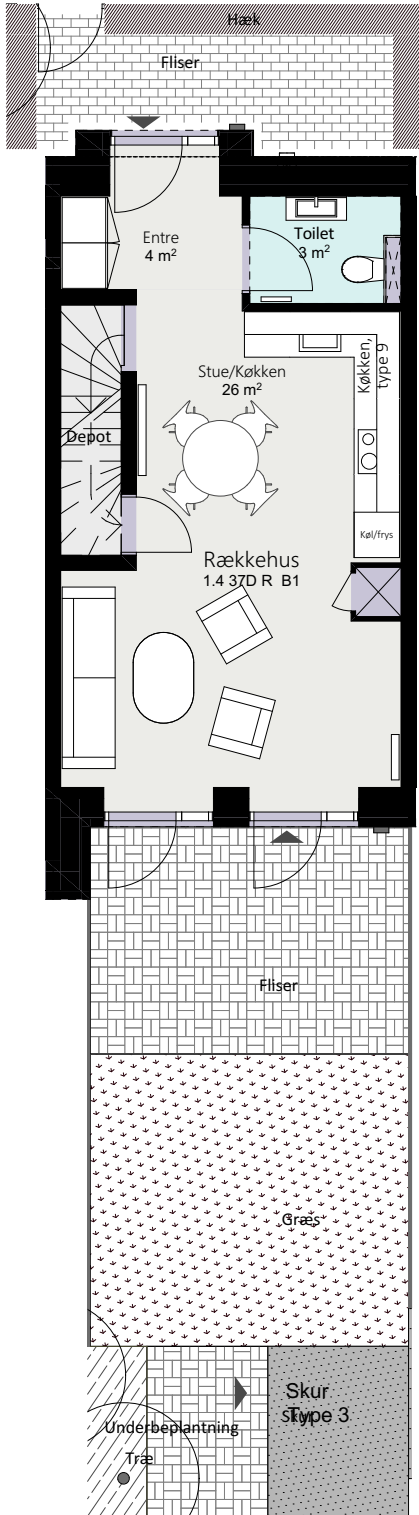

Kalvebod Huse 1.4

Richard Mortensens Vej

Rækkehus 37 D

Brutto areal: 128 m²

Oversigt

Stue

1. sal

2. sal

Forbehold for ændringer og fejl

Mål forhold 1:100