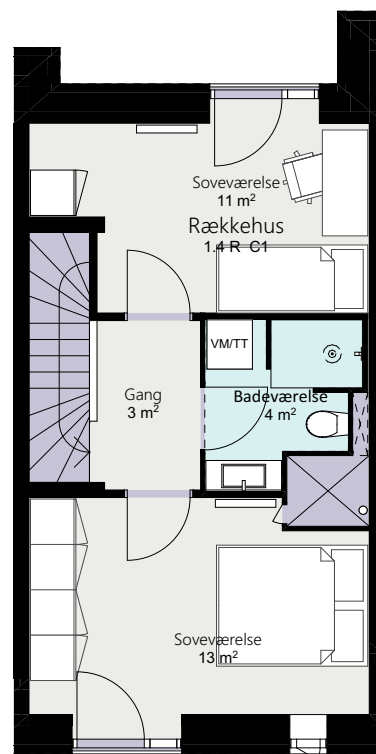

Kalvebod Huse 1.4

Richard Mortensens Vej

Rækkehus 37 C

Brutto areal: 127 m²

Oversigt

Stue

1. sal

2. sal

Forbehold for ændringer og fejl
Mål forhold 1:100