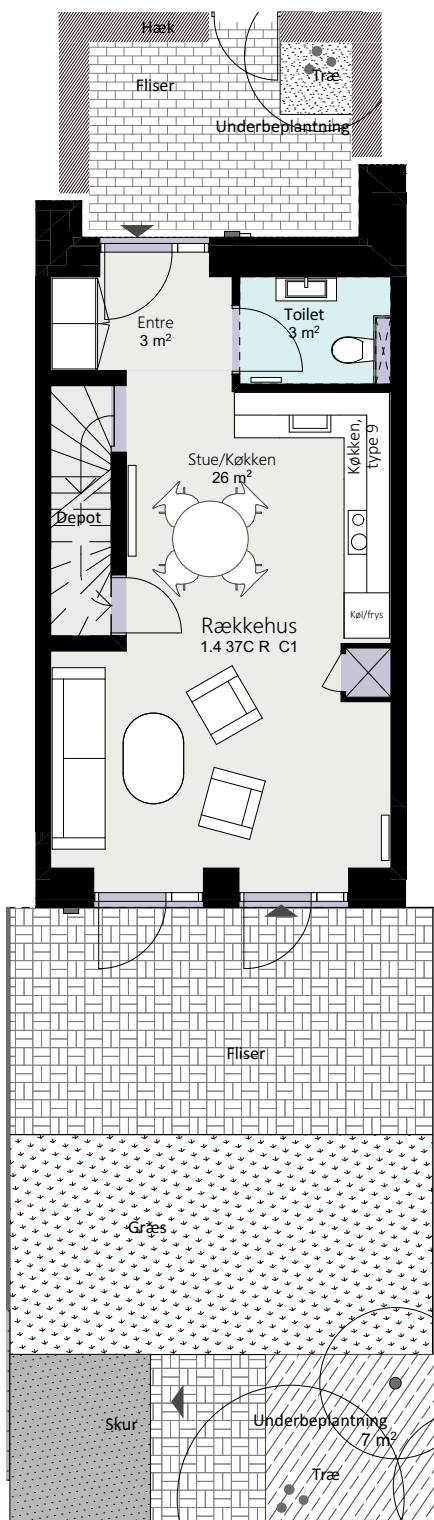

Kalvebod Huse 1.4

Richard Mortensens Vej

Rækkehus 37 C

Brutto areal: 127 m²

Oversigt

Stue

1. sal

2. sal

Forbehold for ændringer og fejl
Mål forhold 1:100