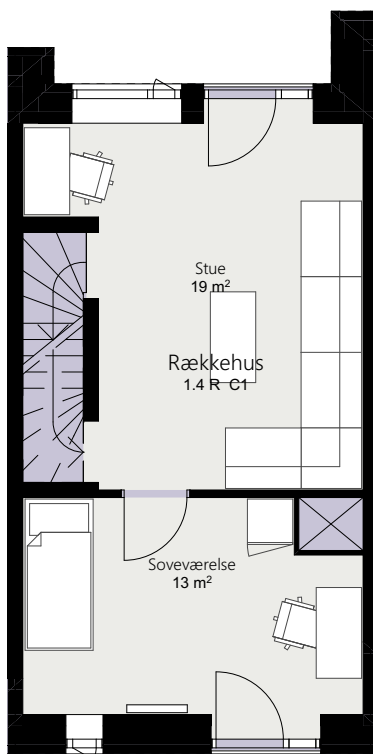

Kalvebod Huse 1.4

Richard Mortensens Vej

Rækkehus 37 C

Brutto areal: 127 m²

Oversigt

Stue

1. sal

2. sal

Forbehold for ændringer og fejl
Mål forhold 1:100