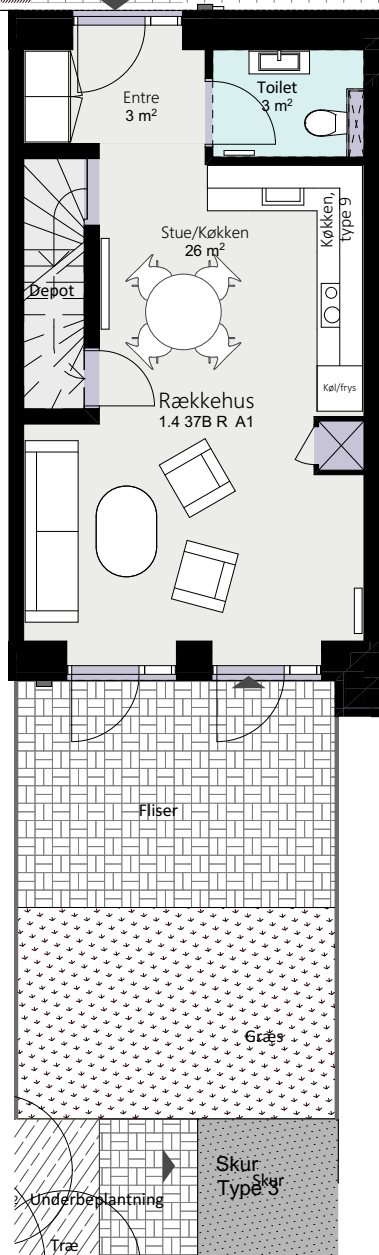

# Kalvebod Huse 1.4

Richard Mortensens Vej

Rækkehus 37 B

Brutto areal: 127 m<sup>2</sup>

Oversigt

Stue

1. sal

2. sal

Forbehold for ændringer og fejl

Mål forhold 1:100