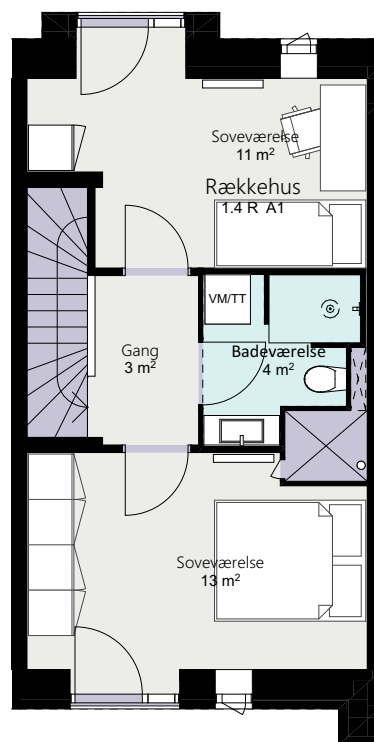

# Kalvebod Huse 1.4

Richard Mortensens Vej

Rækkehus 37 B

Brutto areal: 127 m<sup>2</sup>

Oversigt

Stue

1. sal

2. sal

Forbehold for ændringer og fejl

Mål forhold 1:100