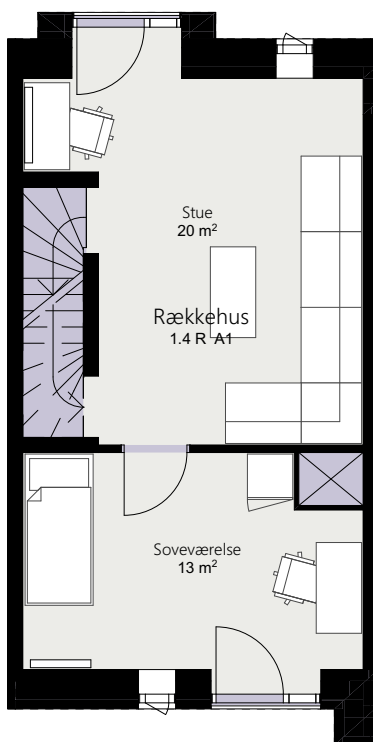

# Kalvebod Huse 1.4

Richard Mortensens Vej

Rækkehus 37 B

Brutto areal: 127 m<sup>2</sup>

Oversigt

Stue

1. sal

2. sal

Forbehold for ændringer og fejl

Mål forhold 1:100