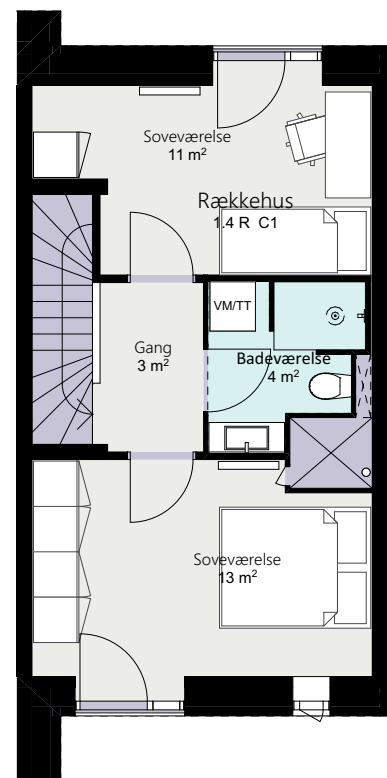

Kalvebod Huse 1.4

Richard Mortensens Vej

Rækkehus 37 A

Brutto areal: 129 m²

Oversigt

Stue

1. sal

2. sal

Forbehold for ændringer og fejl
Mål forhold 1:100