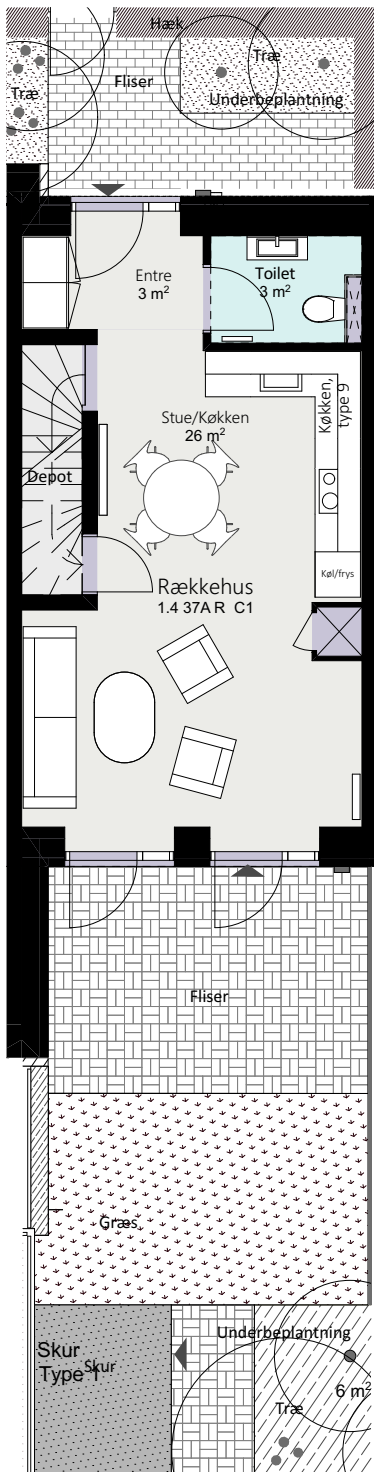

Kalvebod Huse 1.4

Richard Mortensens Vej

Rækkehus 37 A

Brutto areal: 129 m²

Oversigt

Stue

1. sal

2. sal

Forbehold for ændringer og fejl
Mål forhold 1:100