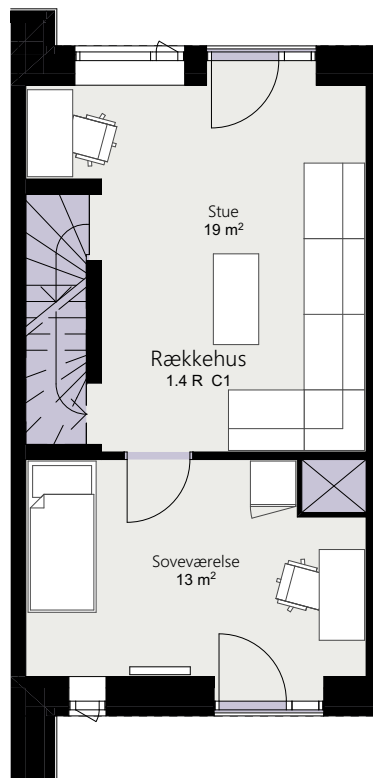

Kalvebod Huse 1.4

Richard Mortensens Vej

Rækkehus 37 A

Brutto areal: 129 m²

Oversigt

Stue

1. sal

2. sal

Forbehold for ændringer og fejl
Mål forhold 1:100