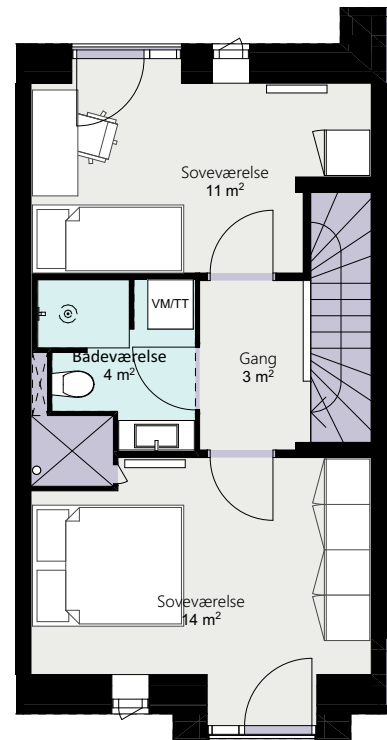

Kalvebod Huse 1.4

Robert Jacobsens Vej

Rækkehus 42 B

Brutto areal: 127 m²

Oversigt

Stue

1. sal

2. sal

Forbehold for ændringer og fejl

Mål forhold 1:100