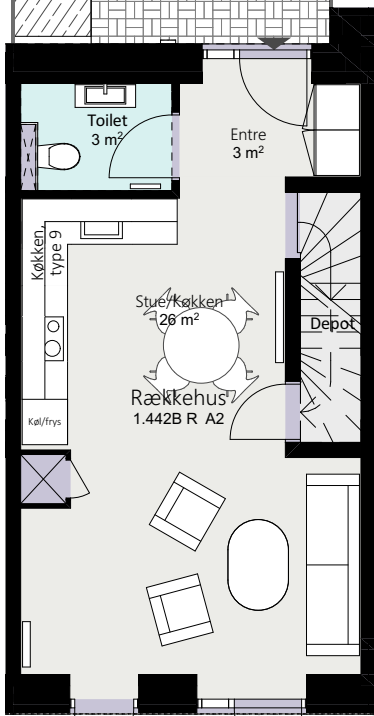

Kalvebod Huse 1.4

Robert Jacobsens Vej

Rækkehus 42 B

Brutto areal: 127 m²

Oversigt

Stue

1. sal

2. sal

Forbehold for ændringer og fejl

Mål forhold 1:100