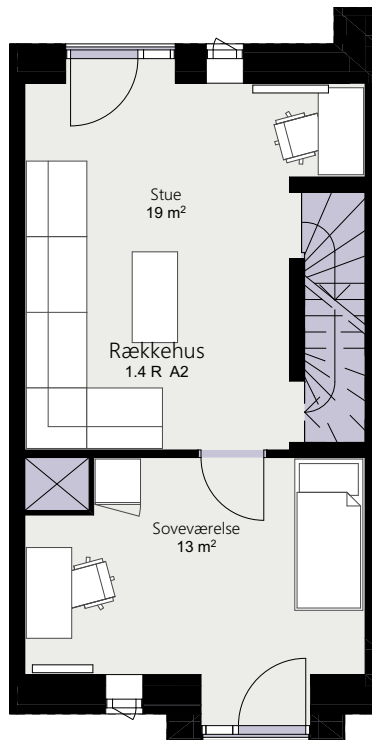

Kalvebod Huse 1.4

Robert Jacobsens Vej

Rækkehus 42 B

Brutto areal: 127 m²

Oversigt

Stue

1. sal

2. sal

Forbehold for ændringer og fejl

Mål forhold 1:100