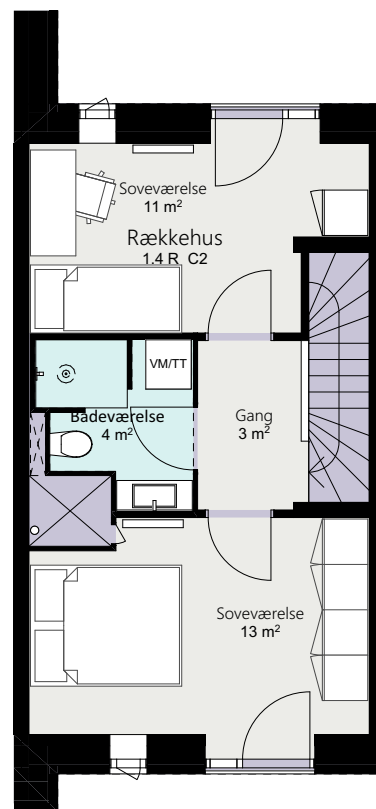

Kalvebod Huse 1.4

Robert Jacobsens Vej

Rækkehus 42 R

Brutto areal: 125 m²

Oversigt

Stue

1. sal

2. sal

Forbehold for ændringer og fejl
Mål forhold 1:100