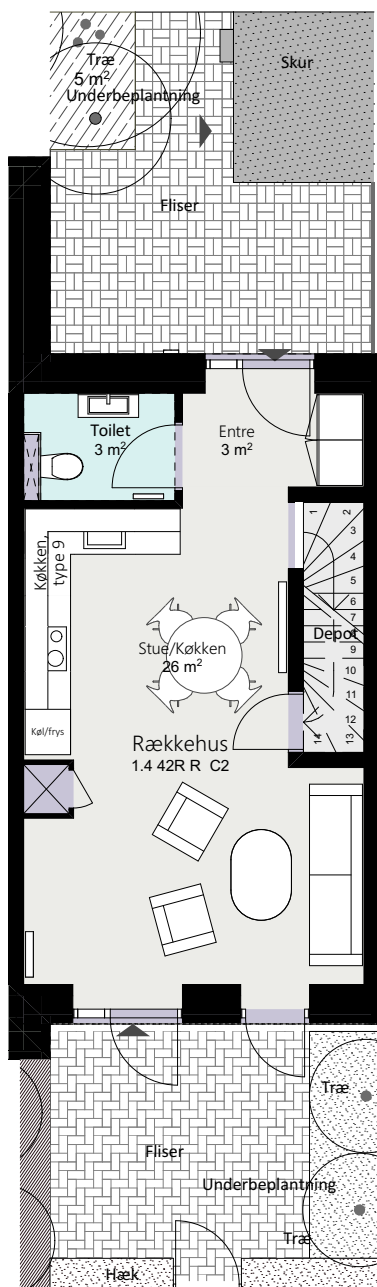

Kalvebod Huse 1.4

Robert Jacobsens Vej

Rækkehus 42 R

Brutto areal: 125 m²

Oversigt

Stue

1. sal

2. sal

Forbehold for ændringer og fejl
Mål forhold 1:100