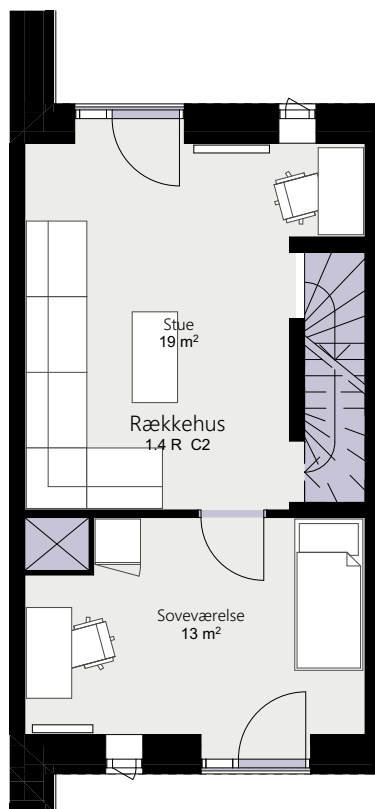

Kalvebod Huse 1.4

Robert Jacobsens Vej

Rækkehus 42 R

Brutto areal: 125 m²

Oversigt

Stue

1. sal

2. sal

Forbehold for ændringer og fejl
Mål forhold 1:100