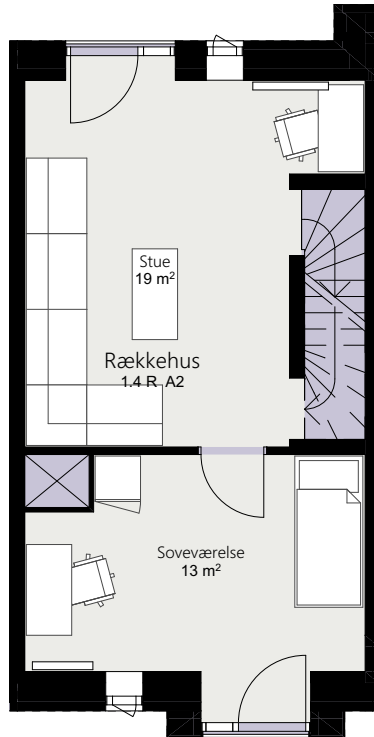

Kalvebod Huse 1.4

Robert Jacobsens Vej

Rækkehus 42 P

Brutto areal: 127 m²

Oversigt

Stue

1. sal

2. sal

Forbehold for ændringer og fejl

Mål forhold 1:100