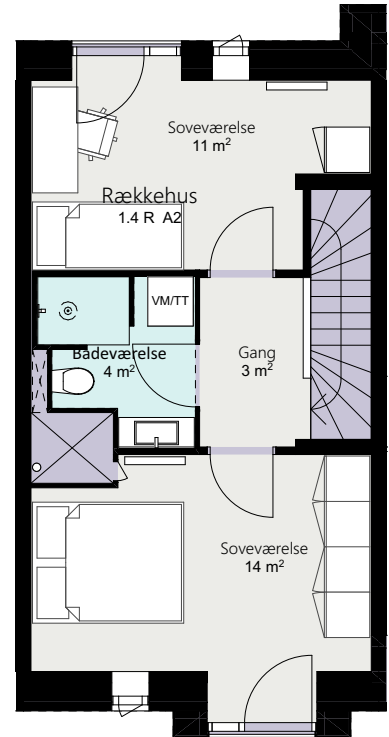

Kalvebod Huse 1.4

Robert Jacobsens Vej

Rækkehus 42 P

Brutto areal: 127 m²

Oversigt

Stue

1. sal

2. sal

Forbehold for ændringer og fejl

Mål forhold 1:100