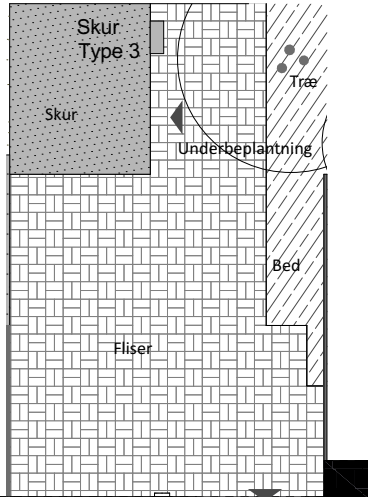

Kalvebod Huse 1.4

Robert Jacobsens Vej

Rækkehus 42 P

Brutto areal: 127 m²

Oversigt

Stue

1. sal

2. sal

Forbehold for ændringer og fejl

Mål forhold 1:100