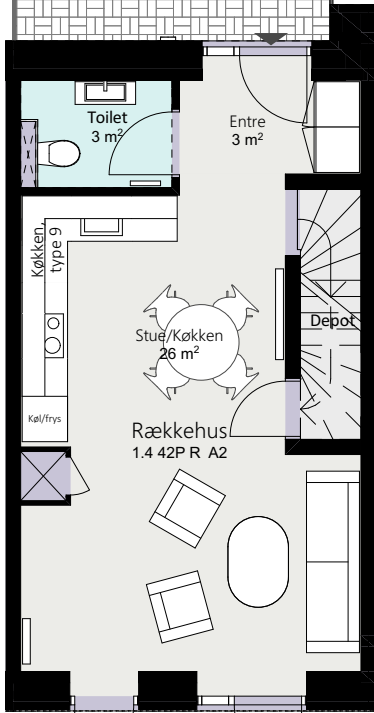

Kalvebod Huse 1.4

Robert Jacobsens Vej

Rækkehus 42 P

Brutto areal: 127 m²

Oversigt

Stue

1. sal

2. sal

Forbehold for ændringer og fejl

Mål forhold 1:100