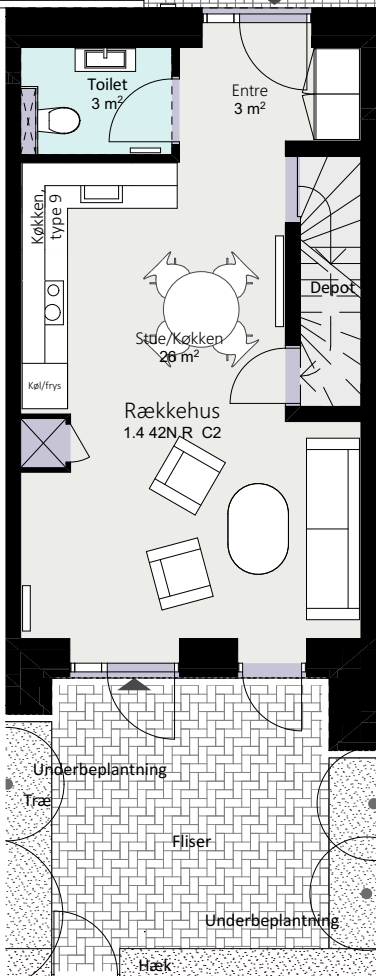

# Kalvebod Huse 1.4

Robert Jacobsens Vej

Rækkehus 42 N

Brutto areal: 127 m<sup>2</sup>

Oversigt

Stue

1. sal

2. sal

Forbehold for ændringer og fejl

Mål forhold 1:100