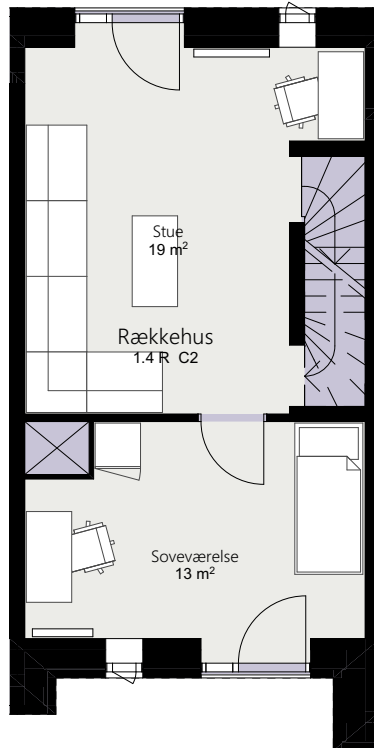

# Kalvebod Huse 1.4

Robert Jacobsens Vej

Rækkehus 42 N

Brutto areal: 127 m<sup>2</sup>

Oversigt

Stue

1. sal

2. sal

Forbehold for ændringer og fejl

Mål forhold 1:100