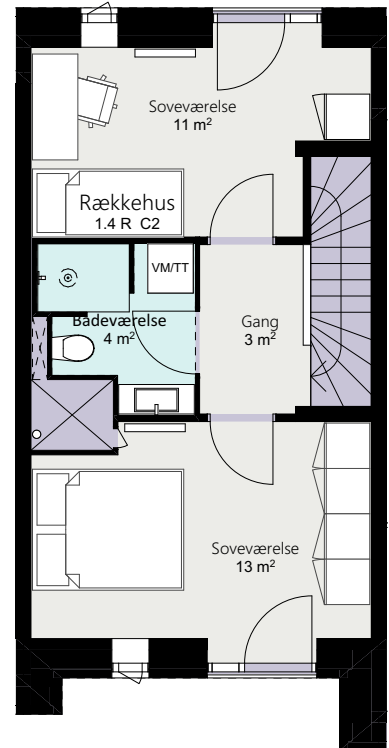

# Kalvebod Huse 1.4

Robert Jacobsens Vej

Rækkehus 42 N

Brutto areal: 127 m<sup>2</sup>

Oversigt

Stue

1. sal

2. sal

Forbehold for ændringer og fejl

Mål forhold 1:100