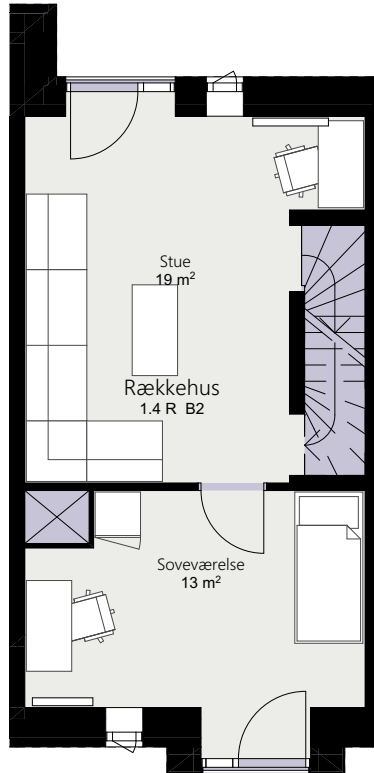

Kalvebod Huse 1.4

Robert Jacobsens Vej

Rækkehus 42 M

Brutto areal: 129 m²

Oversigt

Stue

1. sal

2. sal

Forbehold for ændringer og fejl
Mål forhold 1:100