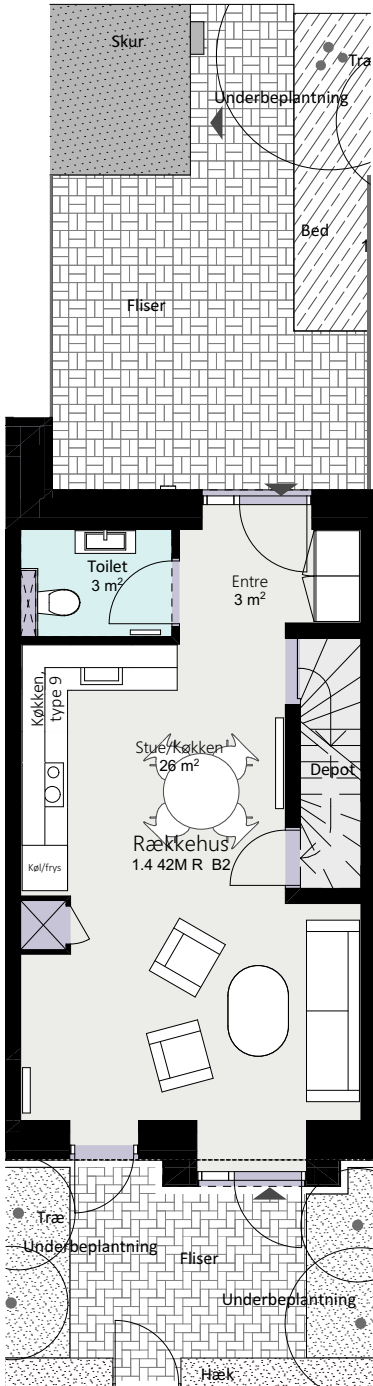

Kalvebod Huse 1.4

Robert Jacobsens Vej

Rækkehus 42 M

Brutto areal: 129 m²

Oversigt

Stue

1. sal

2. sal

Forbehold for ændringer og fejl
Mål forhold 1:100