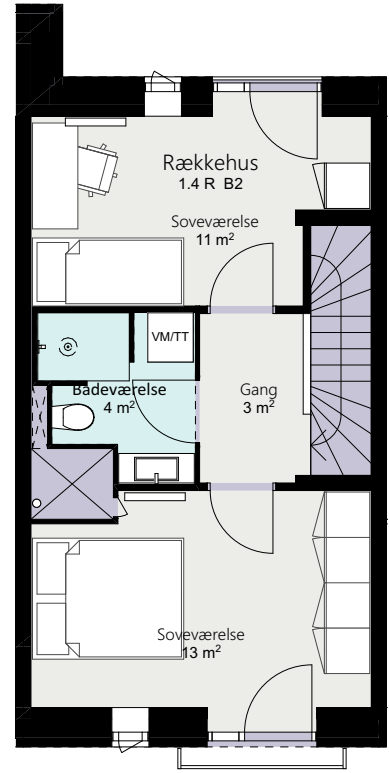

Kalvebod Huse 1.4

Robert Jacobsens Vej

Rækkehus 42 M

Brutto areal: 129 m²

Oversigt

Stue

1. sal

2. sal

Forbehold for ændringer og fejl
Mål forhold 1:100