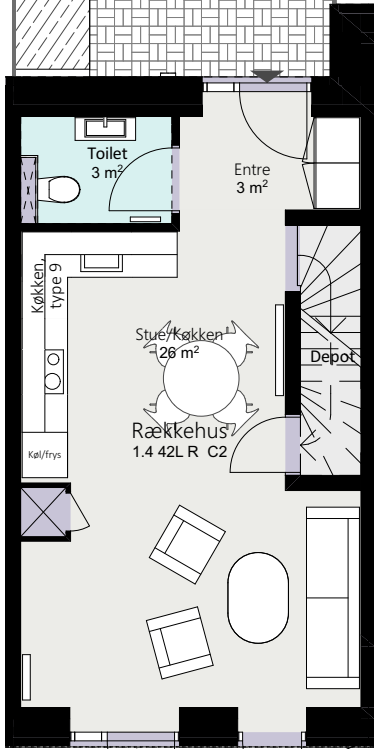

# Kalvebod Huse 1.4

Robert Jacobsens Vej

Rækkehus 42 L

Brutto areal: 126 m<sup>2</sup>

Oversigt

Stue

1. sal

2. sal

Forbehold for ændringer og fejl

Mål forhold 1:100