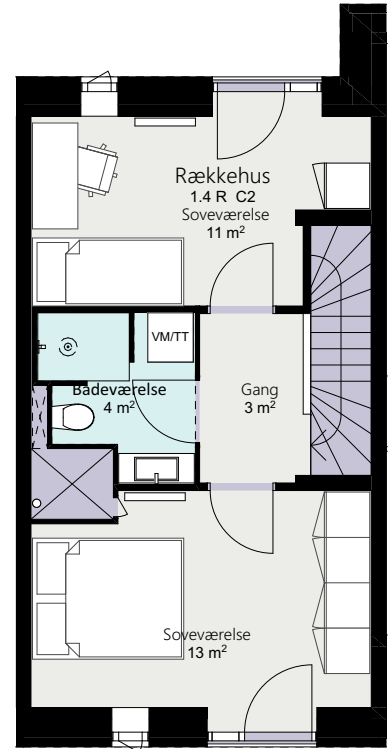

# Kalvebod Huse 1.4

Robert Jacobsens Vej

Rækkehus 42 L

Brutto areal: 126 m<sup>2</sup>

Oversigt

Stue

1. sal

2. sal

Forbehold for ændringer og fejl

Mål forhold 1:100