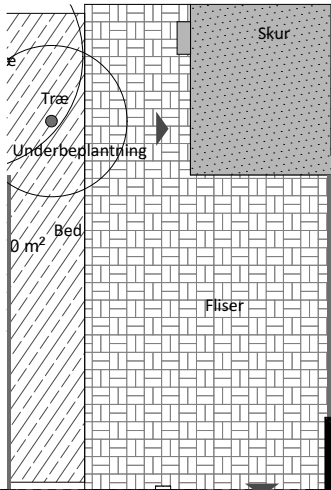

# Kalvebod Huse 1.4

Robert Jacobsens Vej

Rækkehus 42 L

Brutto areal: 126 m<sup>2</sup>

Oversigt

Stue

1. sal

2. sal

Forbehold for ændringer og fejl

Mål forhold 1:100