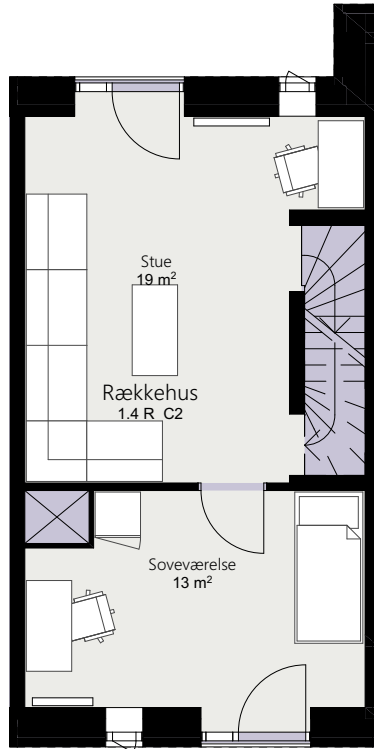

# Kalvebod Huse 1.4

Robert Jacobsens Vej

Rækkehus 42 L

Brutto areal: 126 m<sup>2</sup>

Oversigt

Stue

1. sal

2. sal

Forbehold for ændringer og fejl

Mål forhold 1:100