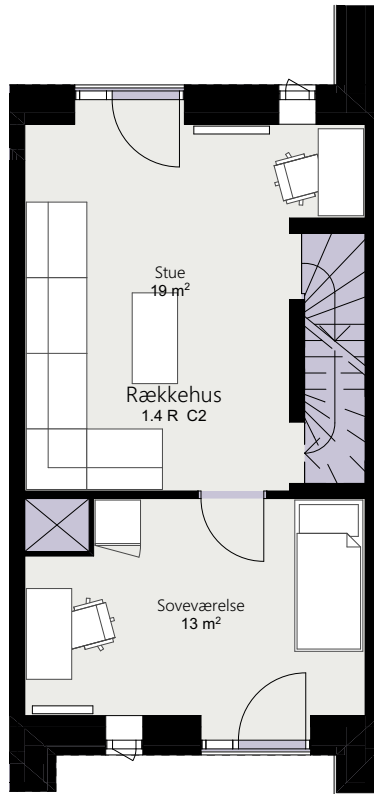

Kalvebod Huse 1.4

Robert Jacobsens Vej

Rækkehus 42 A

Brutto areal: 131 m²

Oversigt

Stue

1. sal

2. sal

Forbehold for ændringer og fejl

Mål forhold 1:100