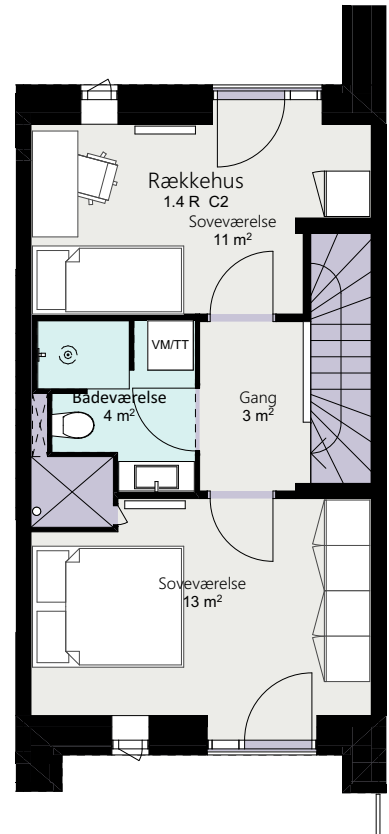

Kalvebod Huse 1.4

Robert Jacobsens Vej

Rækkehus 42 A

Brutto areal: 131 m²

Oversigt

Stue

1. sal

2. sal

Forbehold for ændringer og fejl

Mål forhold 1:100