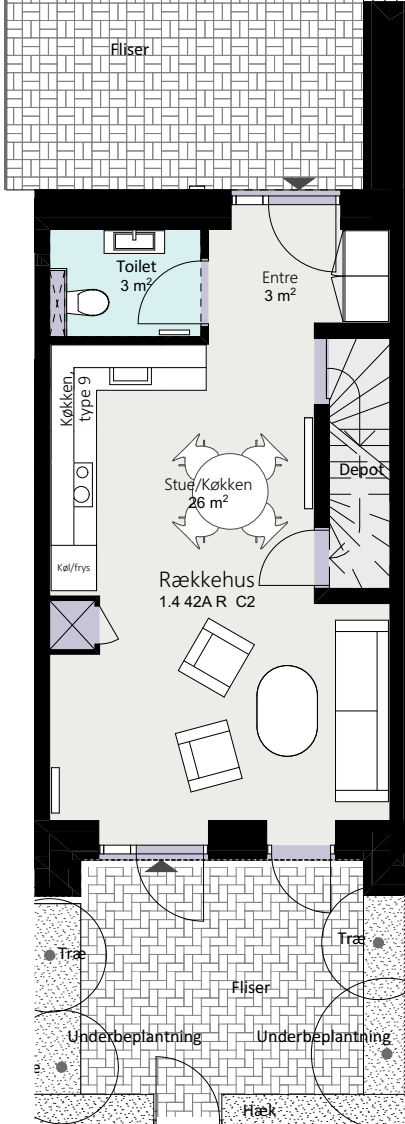

Kalvebod Huse 1.4

Robert Jacobsens Vej

Rækkehus 42 A

Brutto areal: 131 m²

Oversigt

Stue

1. sal

2. sal

Forbehold for ændringer og fejl

Mål forhold 1:100