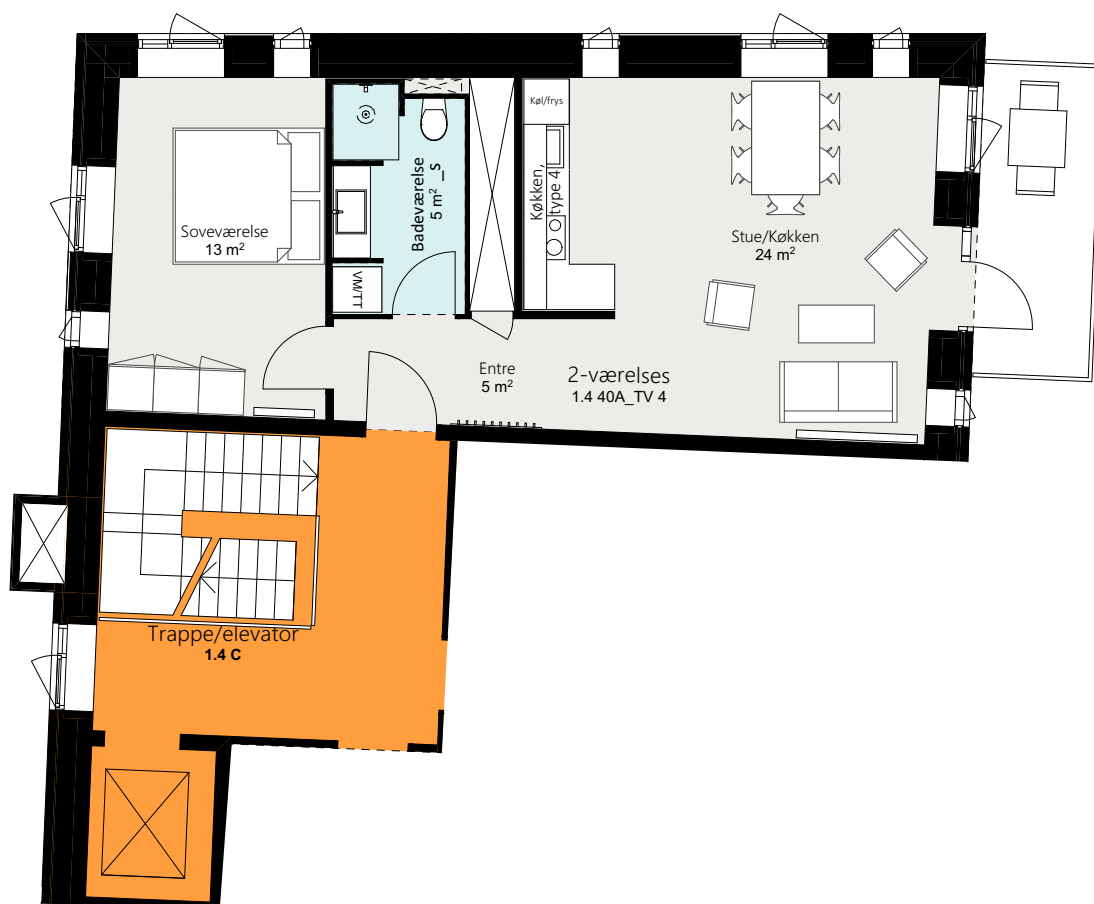

# Kalvebod Huse 1.4

Robert Jacobsens Vej 40A

Lejlighed TV 4.sal

Brutto areal: 73 m<sup>2</sup>

Oversigt

Forbehold for ændringer og fejl  
Mål forhold 1:100