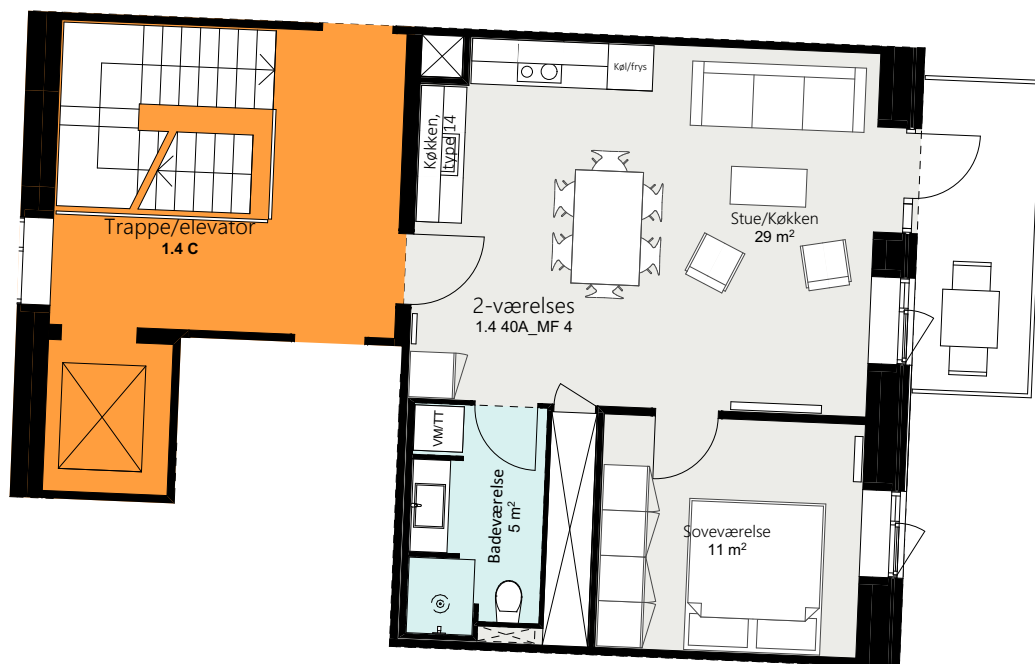

Kalvebod Huse 1.4

Robert Jacobsens Vej 40A

Lejlighed MF 4 sal

Brutto areal: 64 m²

Oversigt

Forbehold for ændringer og fejl

Mål forhold 1:100