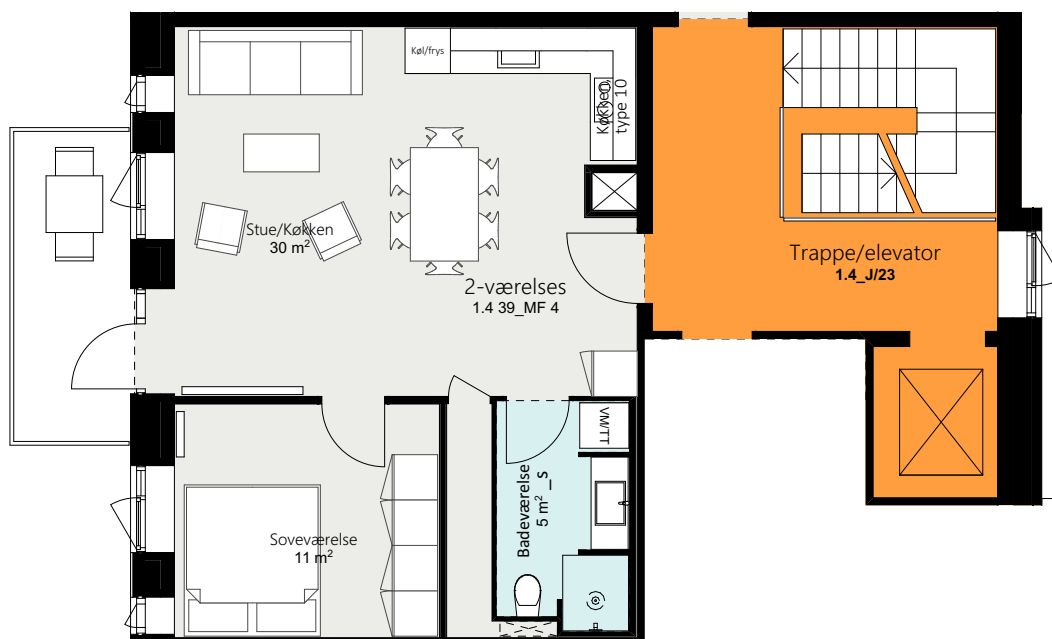

Kalvebod Huse 1.4
Richard Mortensens Vej 39
Lejlighed MF 4 sal
Brutto areal: 65 m²

Oversigt

Forbehold for ændringer og fejl
Mål forhold 1:100