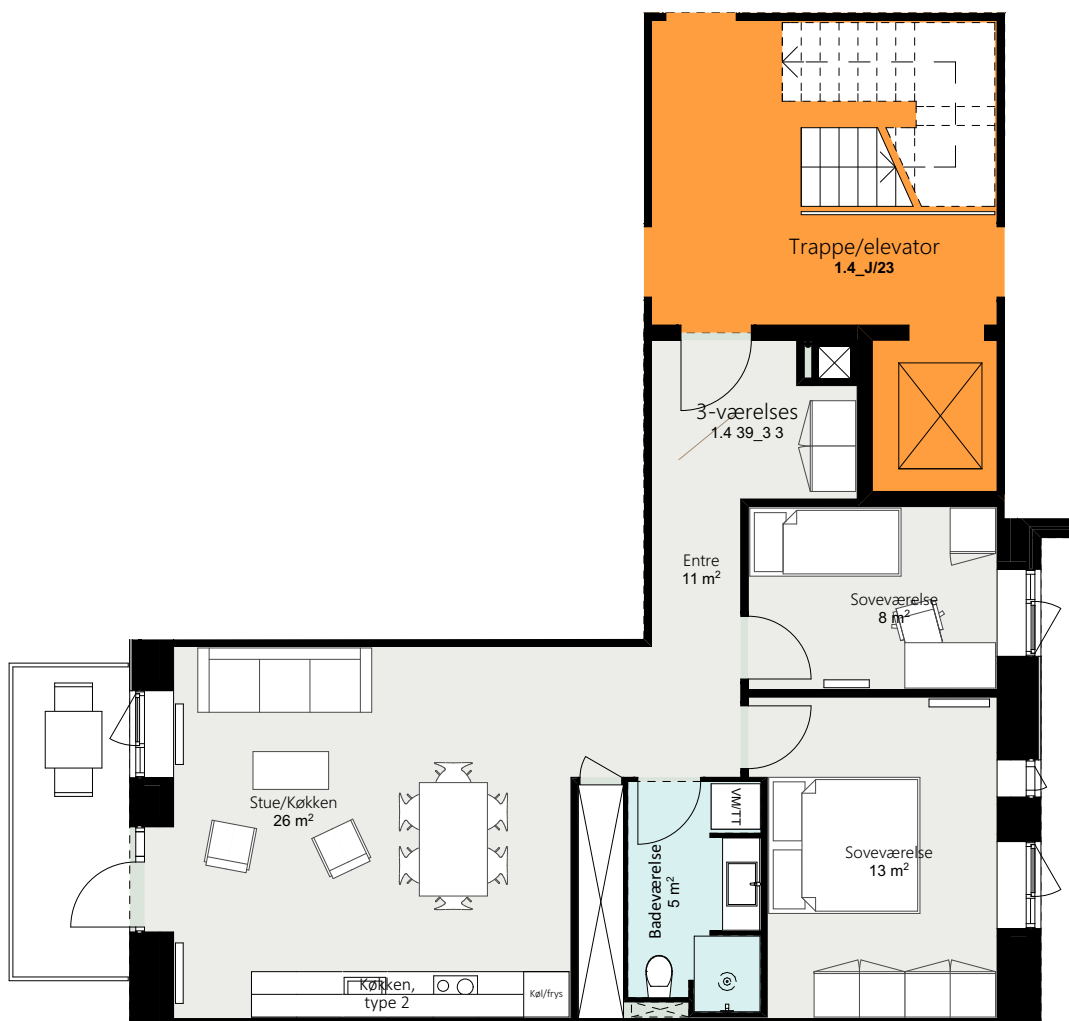

Kalvebod Huse 1.4
Richard Mortensens Vej 39
Lejlighed 3 3. sal
Brutto areal: 86 m²

Oversigt

Forbehold for ændringer og fejl
Mål forhold 1:100