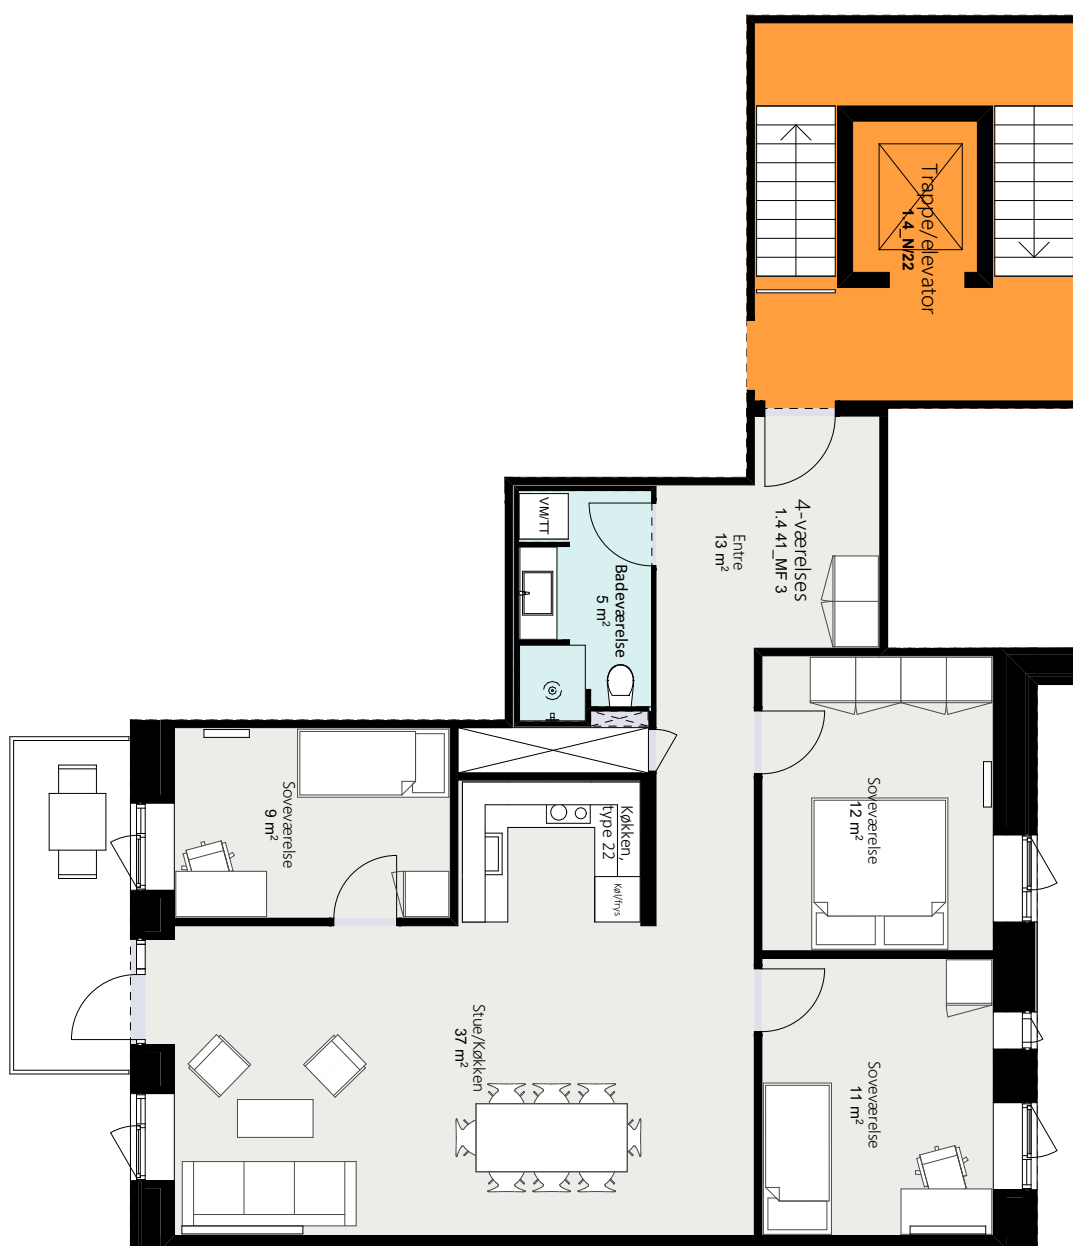

# Kalvebod Huse 1.4

Richard Mortensens Vej 41

Lejlighed MF 3.sal

Brutto areal: 118 m<sup>2</sup>

Oversigt

Forbehold for ændringer og fejl  
Mål forhold 1:100