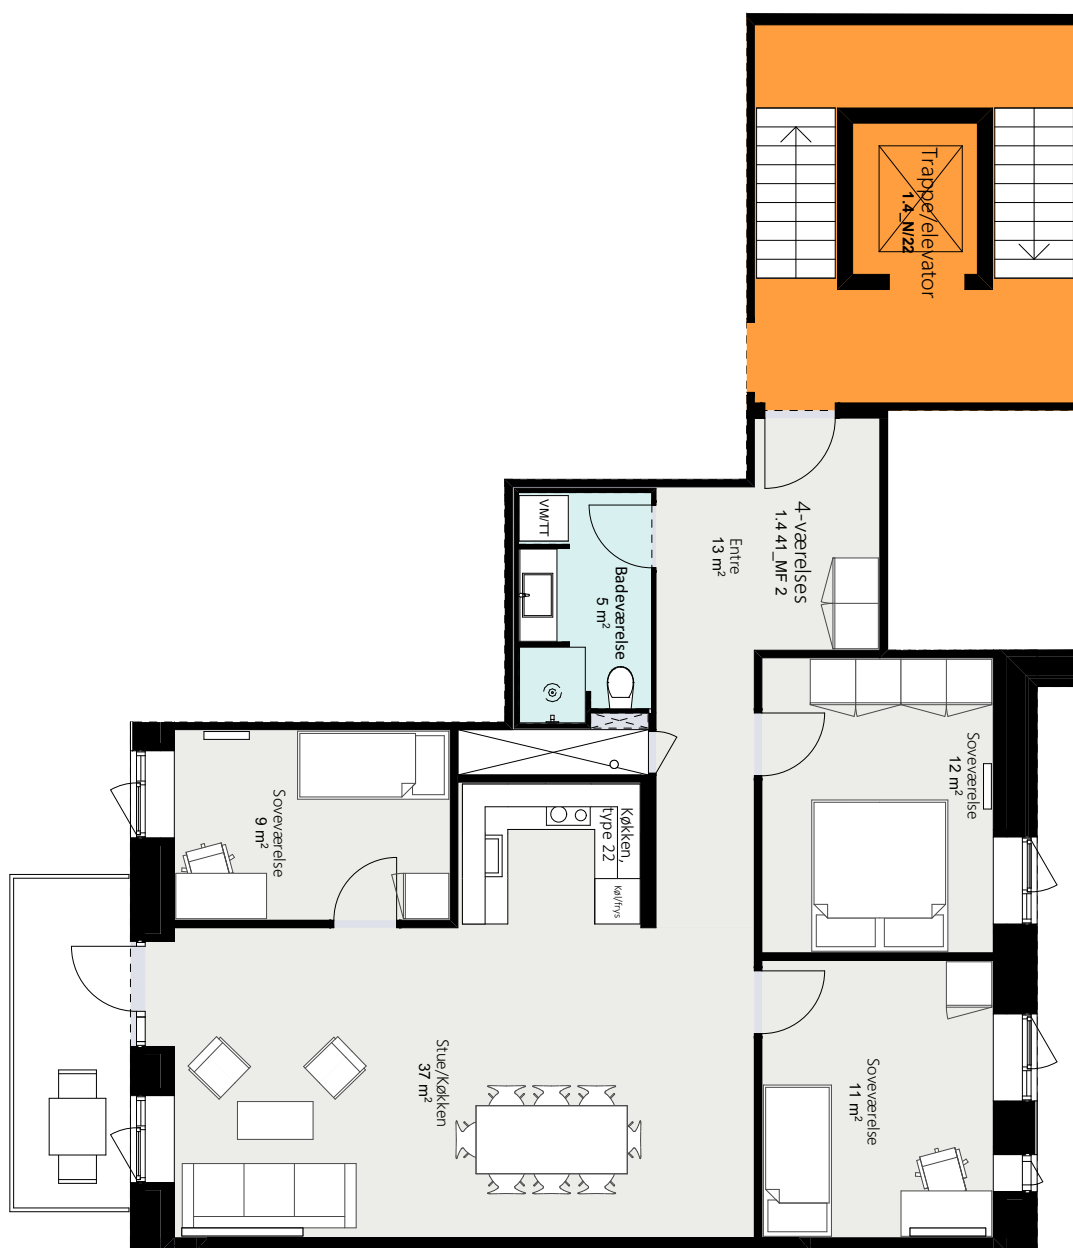

Kalvebod Huse 1.4

Richard Mortensens Vej 41

Lejlighed MF 2.sal

Brutto areal: 114 m²

Oversigt

Forbehold for ændringer og fejl
Mål forhold 1:100