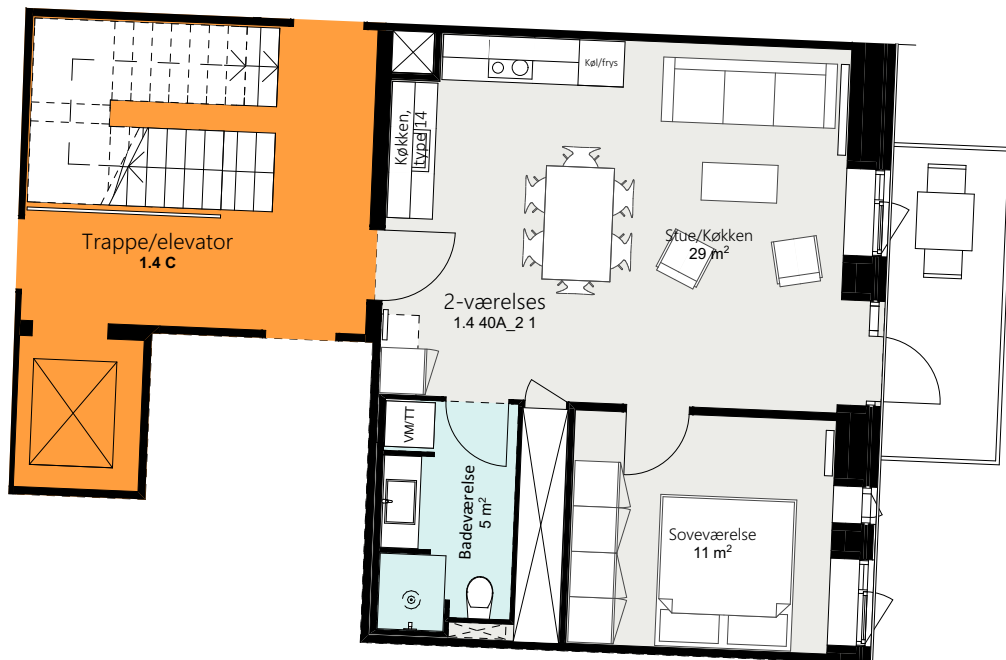

Kalvebod Huse 1.4

Robert Jacobsens Vej 40A

Lejlighed 2 1.sal

Brutto areal: 64 m²

Oversigt

Forbehold for ændringer og fejl

Mål forhold 1:100