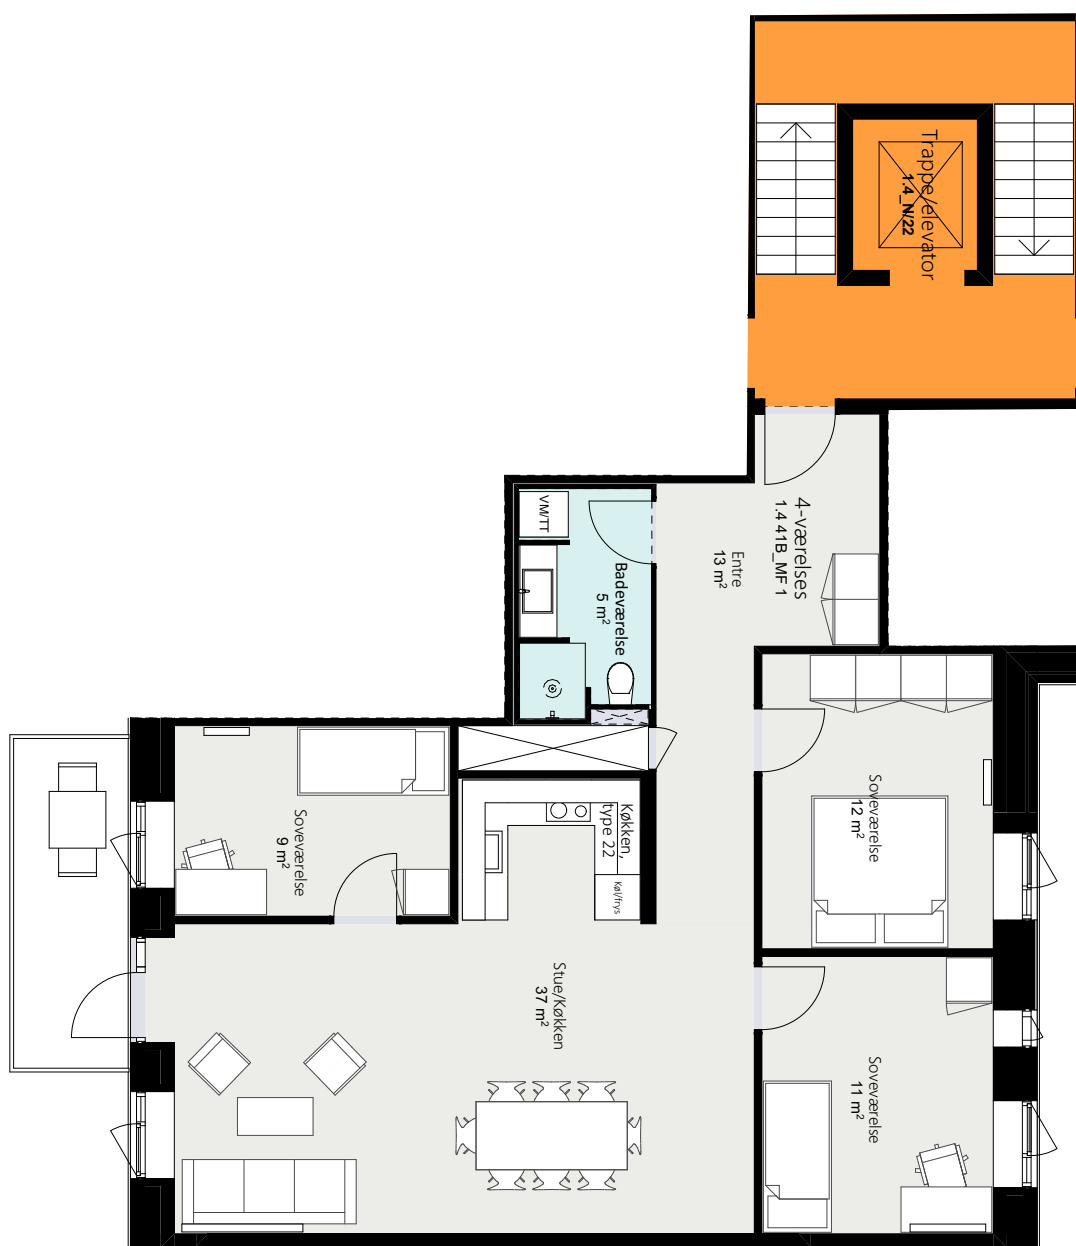

Kalvebod Huse 1.4

Richard Mortensens Vej 41

Lejlighed MF 1.sal

Brutto areal: 113 m²

Oversigt

Forbehold for ændringer og fejl
Mål forhold 1:100