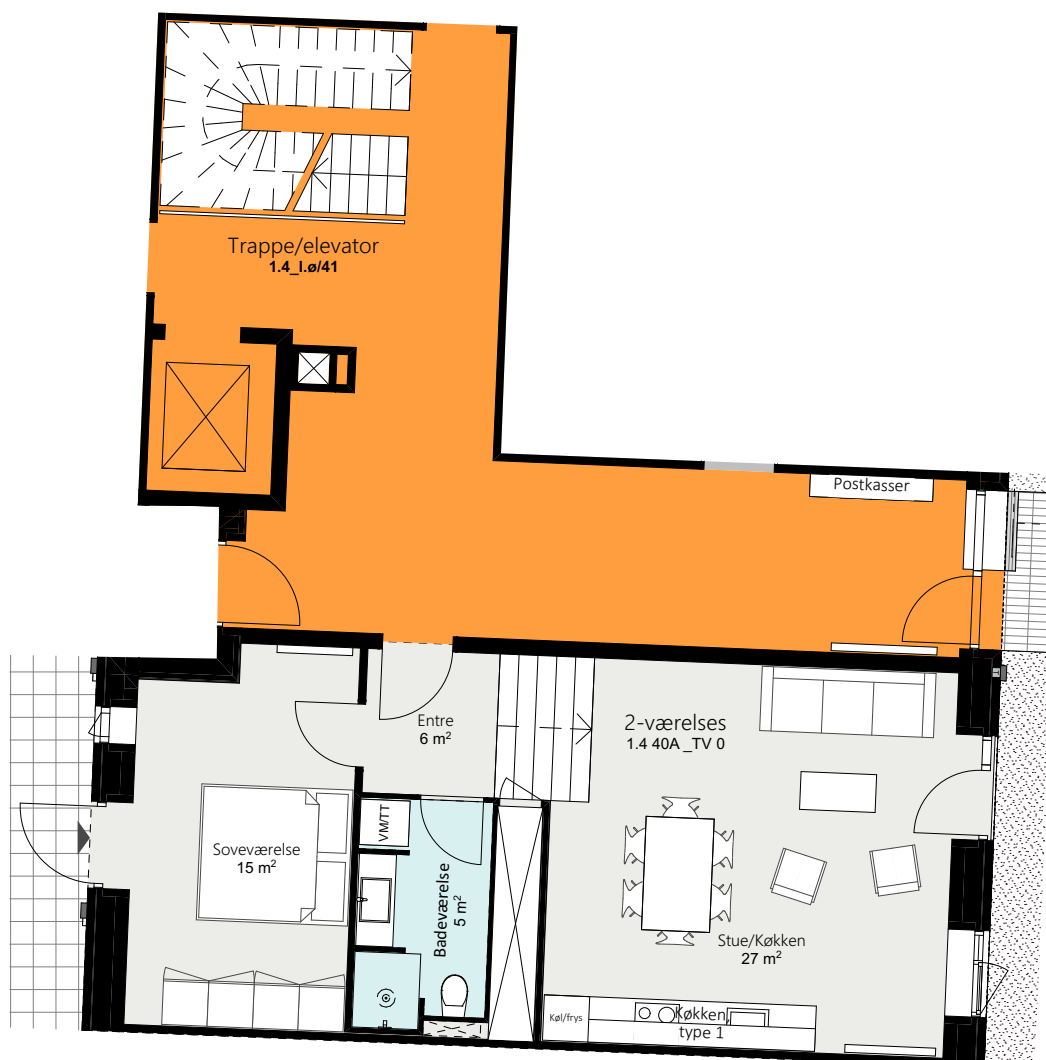

Kalvebod Huse 1.4

Robert Jacobsens Vej 40A

Lejlighed TV Stue

Brutto areal: 73 m²

Oversigt

Forbehold for ændringer og fejl
Mål forhold 1:100