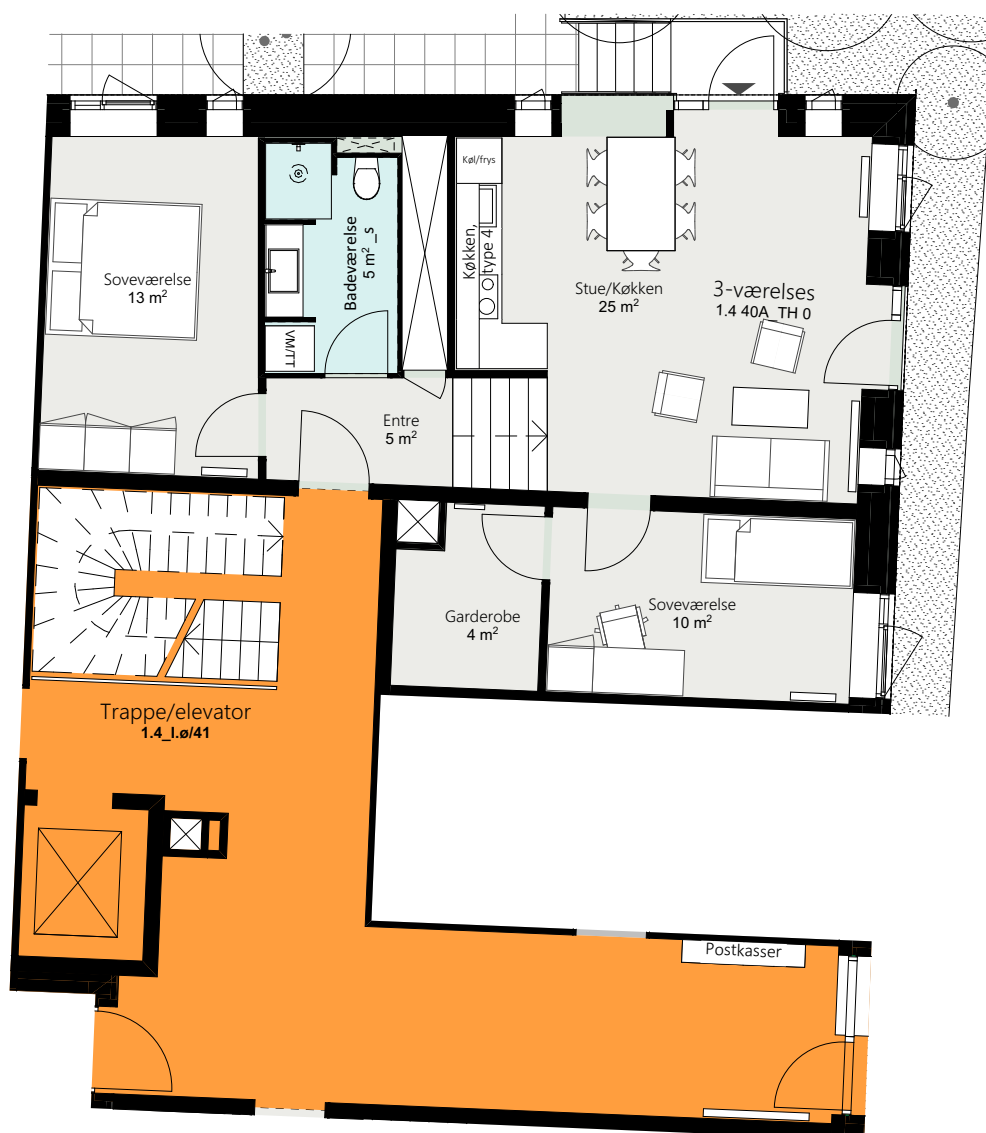

Kalvebod Huse 1.4

Robert Jacobsens Vej 40A

Lejlighed TH Stue

Brutto areal: 89 m²

Oversigt

Forbehold for ændringer og fejl
Mål forhold 1:100