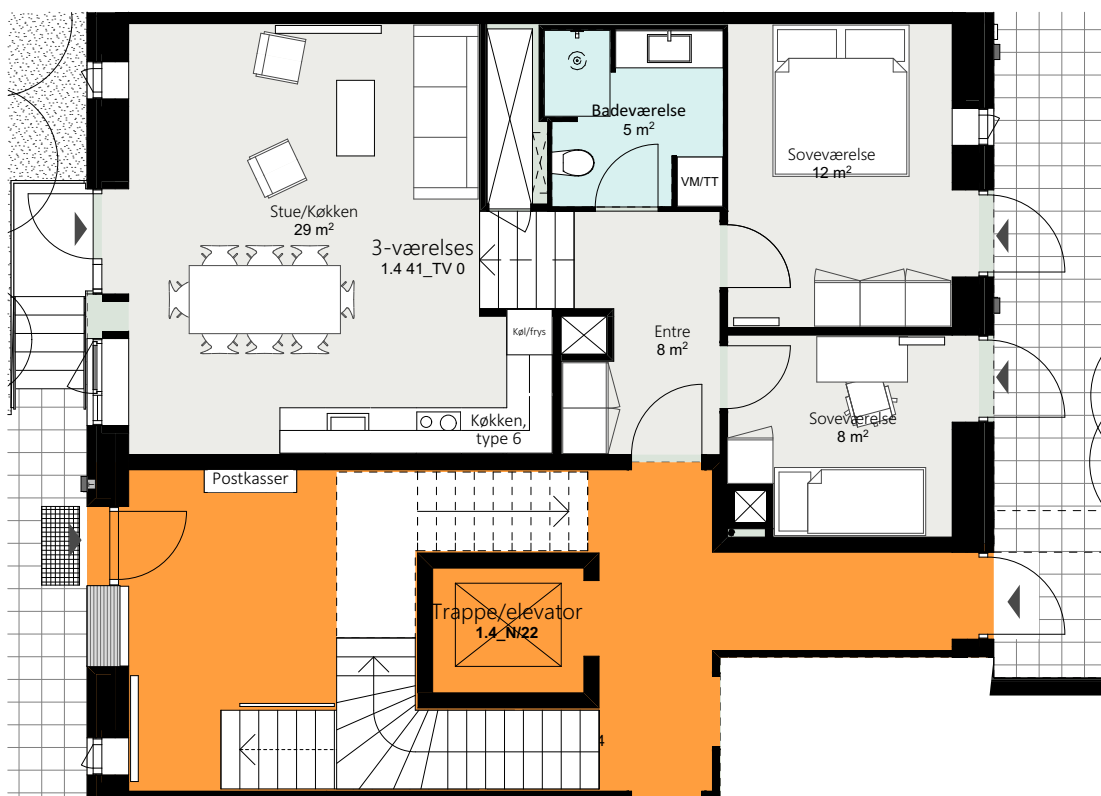

Kalvebod Huse 1.4

Richard Mortensens Vej 41

Lejlighed TV Stue

Brutto areal: 85 m²

Oversigt

Forbehold for ændringer og fejl
Mål forhold 1:100