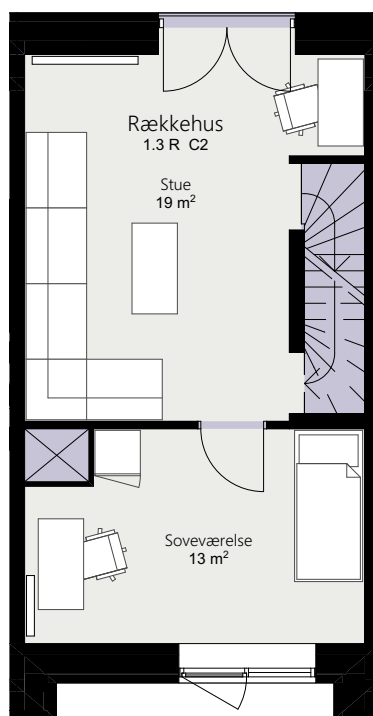

# Kalvebod Huse 1.3

Richard Mortensens Vej

Rækkehus 35 K

Brutto areal: 126 m<sup>2</sup>

Oversigt

Stue

1. sal

2. sal

Forbehold for ændringer og fejl  
Mål forhold 1:100