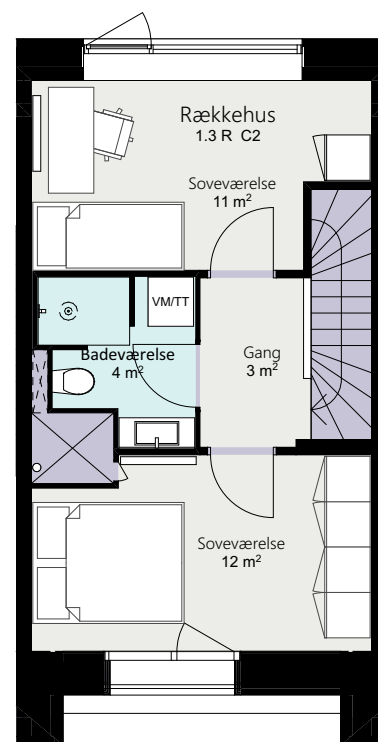

# Kalvebod Huse 1.3

Richard Mortensens Vej

Rækkehus 35 K

Brutto areal: 126 m<sup>2</sup>

Oversigt

Stue

1. sal

2. sal

Forbehold for ændringer og fejl  
Mål forhold 1:100