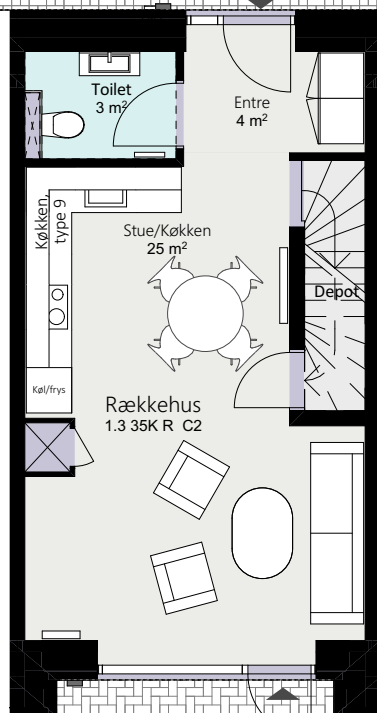

# Kalvebod Huse 1.3

Richard Mortensens Vej

Rækkehus 35 K

Brutto areal: 126 m<sup>2</sup>

Oversigt

Stue

1. sal

2. sal

Forbehold for ændringer og fejl  
Mål forhold 1:100