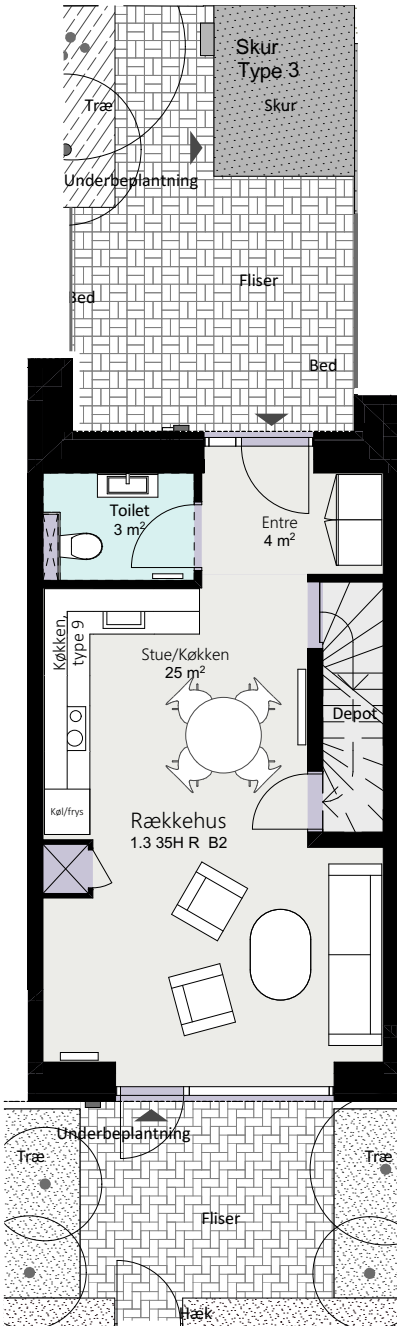

# Kalvebod Huse 1.3

Richard Mortensens Vej

Rækkehus 35 H

Brutto areal: 128 m<sup>2</sup>

Oversigt

Stue

1. sal

2. sal

Forbehold for ændringer og fejl

Mål forhold 1:100