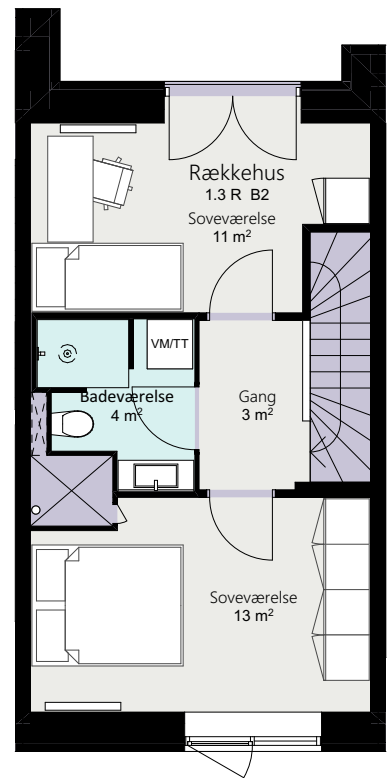

# Kalvebod Huse 1.3

Richard Mortensens Vej

Rækkehus 35 H

Brutto areal: 128 m<sup>2</sup>

Oversigt

Stue

1. sal

2. sal

Forbehold for ændringer og fejl

Mål forhold 1:100