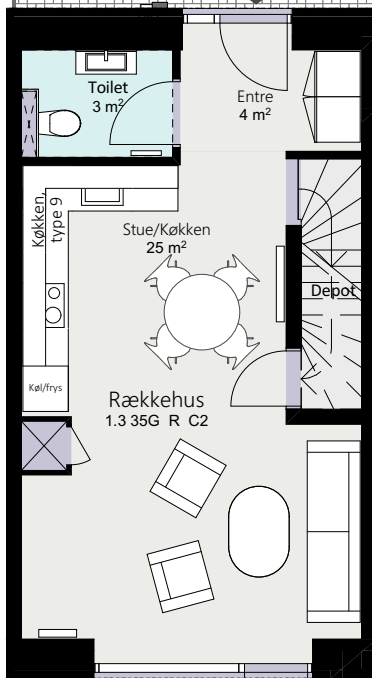

Kalvebod Huse 1.3

Richard Mortensens Vej

Rækkehus 35 G

Brutto areal: 126 m²

Oversigt

Stue

1. sal

2. sal

Forbehold for ændringer og fejl

Mål forhold 1:100