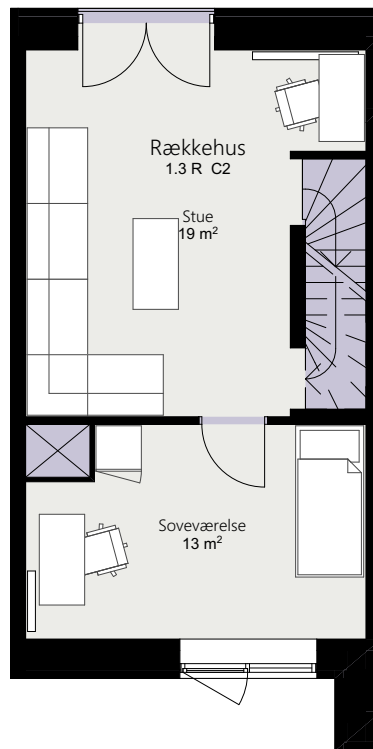

Kalvebod Huse 1.3

Richard Mortensens Vej

Rækkehus 35 G

Brutto areal: 126 m²

Oversigt

Stue

1. sal

2. sal

Forbehold for ændringer og fejl

Mål forhold 1:100