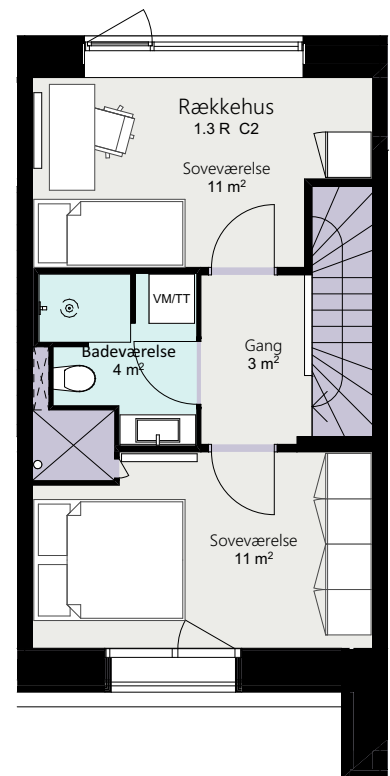

Kalvebod Huse 1.3

Richard Mortensens Vej

Rækkehus 35 G

Brutto areal: 126 m²

Oversigt

Stue

1. sal

2. sal

Forbehold for ændringer og fejl

Mål forhold 1:100