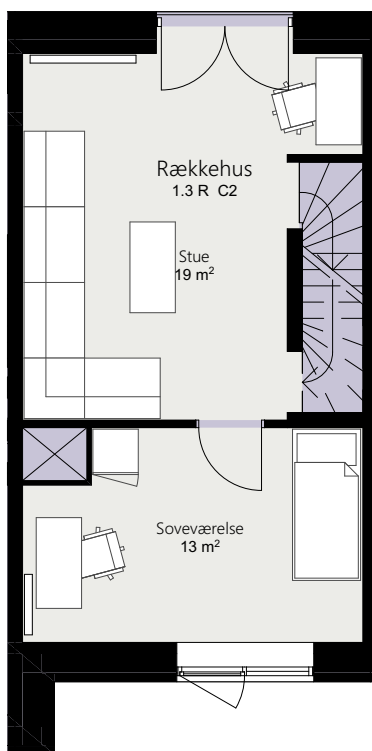

# Kalvebod Huse 1.3

Richard Mortensens Vej

Rækkehus 35 F

Brutto areal: 127 m<sup>2</sup>

Oversigt

Stue

1. sal

2. sal

Forbehold for ændringer og fejl  
Mål forhold 1:100