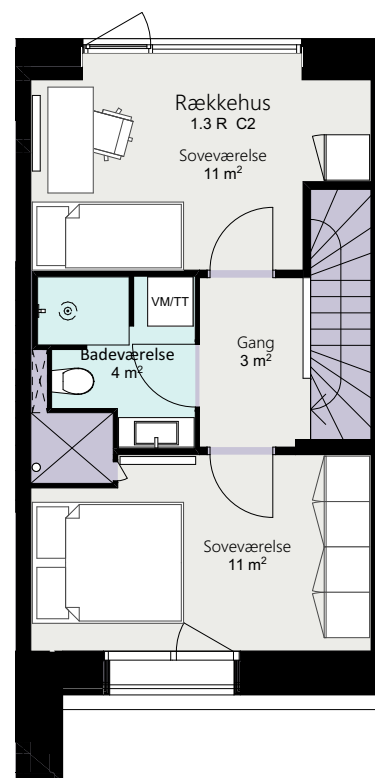

# Kalvebod Huse 1.3

Richard Mortensens Vej

Rækkehus 35 F

Brutto areal: 127 m<sup>2</sup>

Oversigt

Stue

1. sal

2. sal

Forbehold for ændringer og fejl  
Mål forhold 1:100