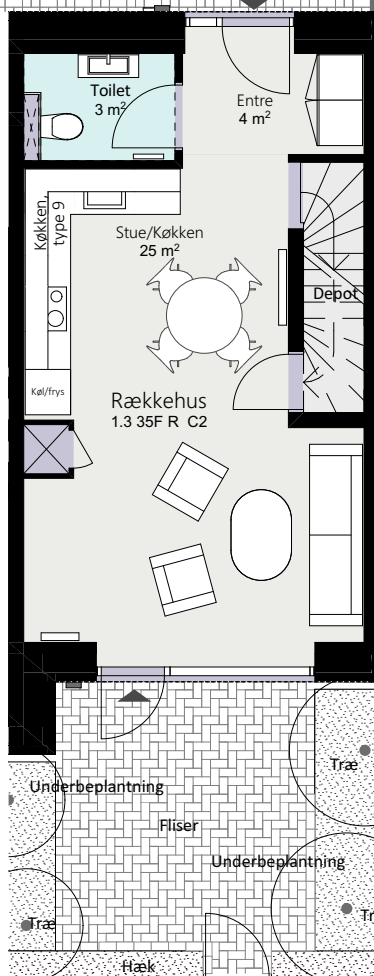

# Kalvebod Huse 1.3

Richard Mortensens Vej

Rækkehus 35 F

Brutto areal: 127 m<sup>2</sup>

Oversigt

Stue

1. sal

2. sal

Forbehold for ændringer og fejl  
Mål forhold 1:100