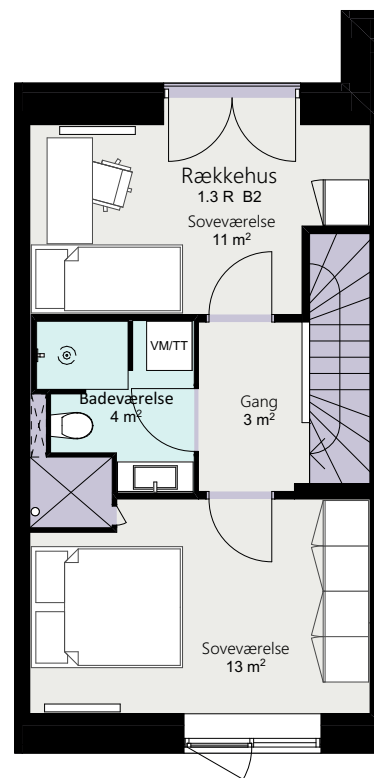

Kalvebod Huse 1.3

Richard Mortensens Vej

Rækkehus 35 E

Brutto areal: 126 m²

Oversigt

Stue

1. sal

2. sal

Forbehold for ændringer og fejl

Mål forhold 1:100