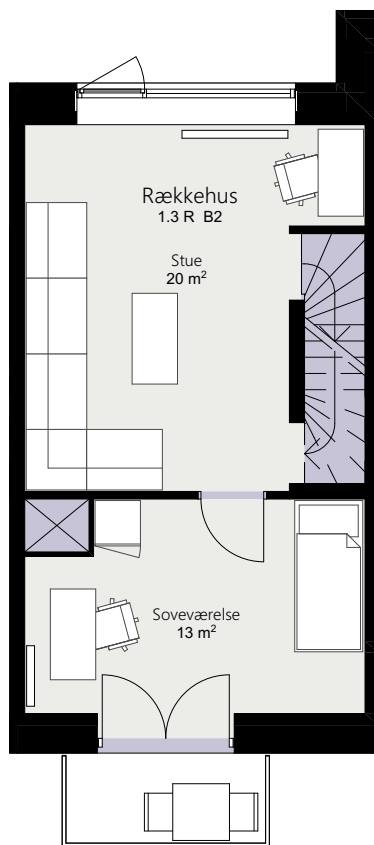

Kalvebod Huse 1.3

Richard Mortensens Vej

Rækkehus 35 E

Brutto areal: 126 m²

Oversigt

Stue

1. sal

2. sal

Forbehold for ændringer og fejl

Mål forhold 1:100