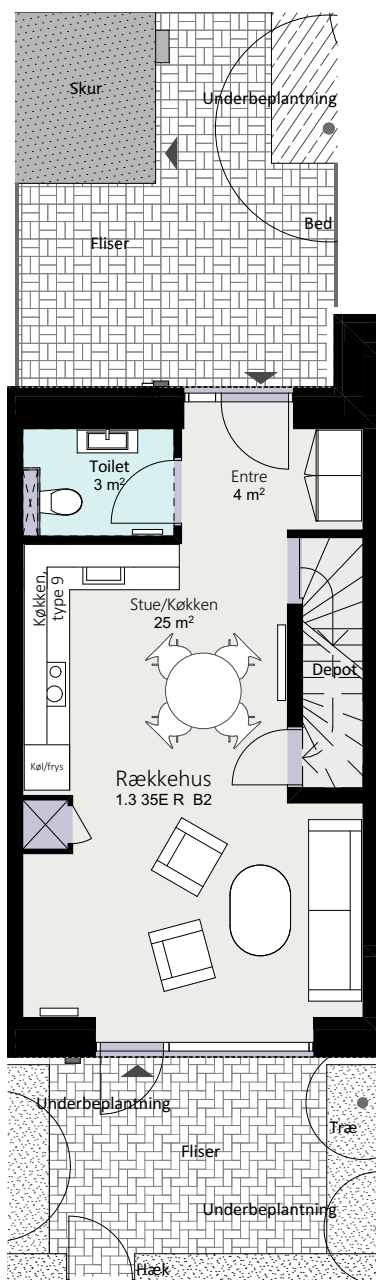

Kalvebod Huse 1.3

Richard Mortensens Vej

Rækkehus 35 E

Brutto areal: 126 m²

Oversigt

Stue

1. sal

2. sal

Forbehold for ændringer og fejl

Mål forhold 1:100