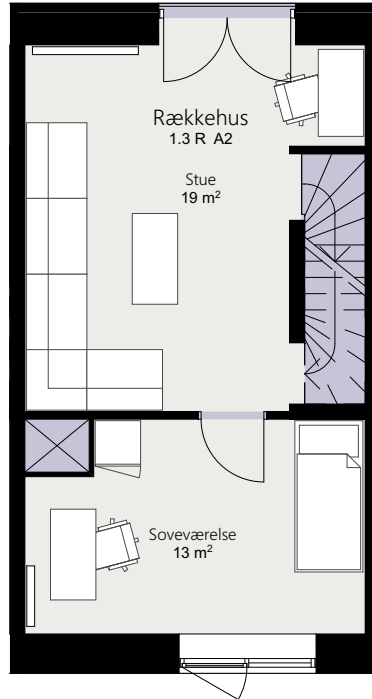

# Kalvebod Huse 1.3

Richard Mortensens Vej

Rækkehus 35 D

Brutto areal: 125 m<sup>2</sup>

Oversigt

Stue

1. sal

2. sal

Forbehold for ændringer og fejl

Mål forhold 1:100