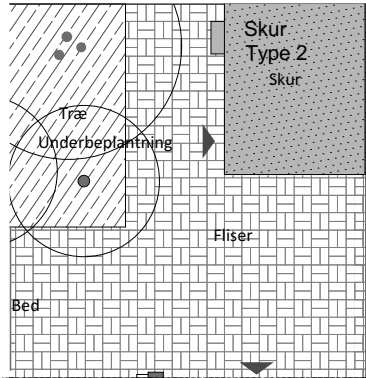

# Kalvebod Huse 1.3

Richard Mortensens Vej

Rækkehus 35 D

Brutto areal: 125 m<sup>2</sup>

Oversigt

Stue

1. sal

2. sal

Forbehold for ændringer og fejl

Mål forhold 1:100