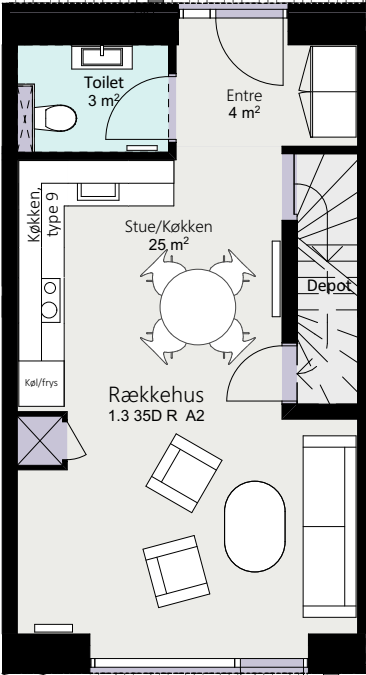

# Kalvebod Huse 1.3

Richard Mortensens Vej

Rækkehus 35 D

Brutto areal: 125 m<sup>2</sup>

Oversigt

Stue

1. sal

2. sal

Forbehold for ændringer og fejl

Mål forhold 1:100