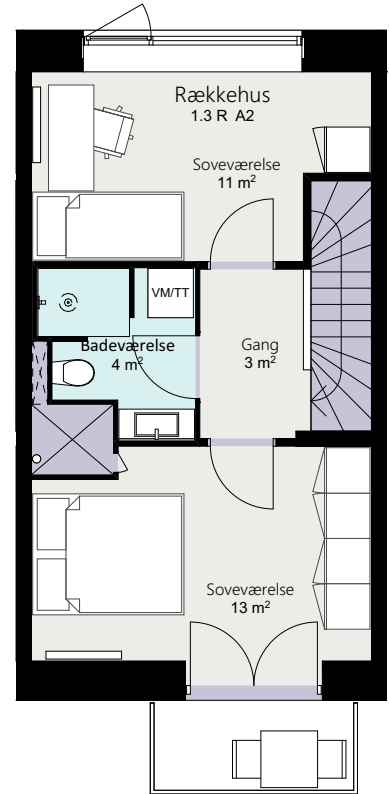

# Kalvebod Huse 1.3

Richard Mortensens Vej

Rækkehus 35 D

Brutto areal: 125 m<sup>2</sup>

Oversigt

Stue

1. sal

2. sal

Forbehold for ændringer og fejl

Mål forhold 1:100