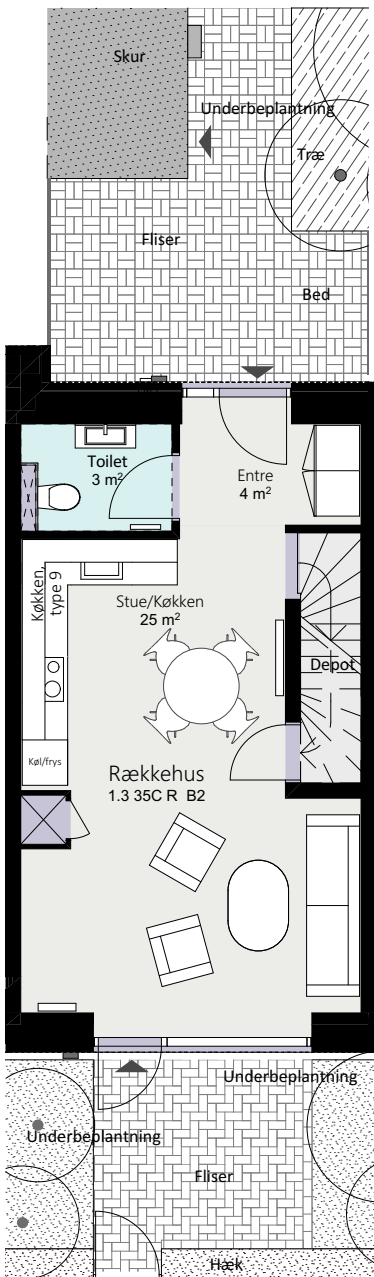

Kalvebod Huse 1.3

Richard Mortensens Vej

Rækkehus 35 C

Brutto areal: 126 m²

Oversigt

Stue

1. sal

2. sal

Forbehold for ændringer og fejl

Mål forhold 1:100