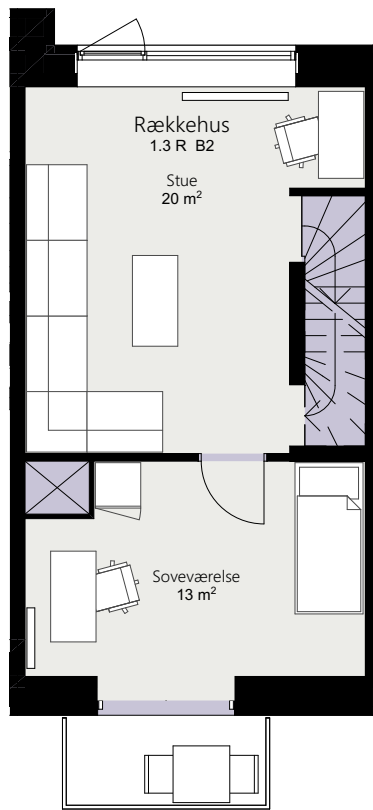

Kalvebod Huse 1.3

Richard Mortensens Vej

Rækkehus 35 C

Brutto areal: 126 m²

Oversigt

Stue

1. sal

2. sal

Forbehold for ændringer og fejl

Mål forhold 1:100