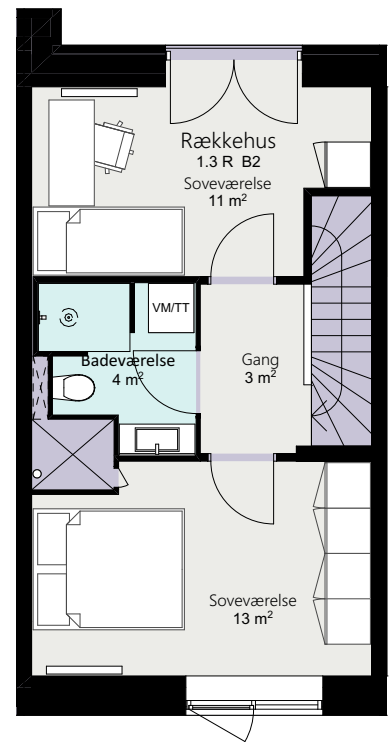

Kalvebod Huse 1.3

Richard Mortensens Vej

Rækkehus 35 C

Brutto areal: 126 m²

Oversigt

Stue

1. sal

2. sal

Forbehold for ændringer og fejl

Mål forhold 1:100