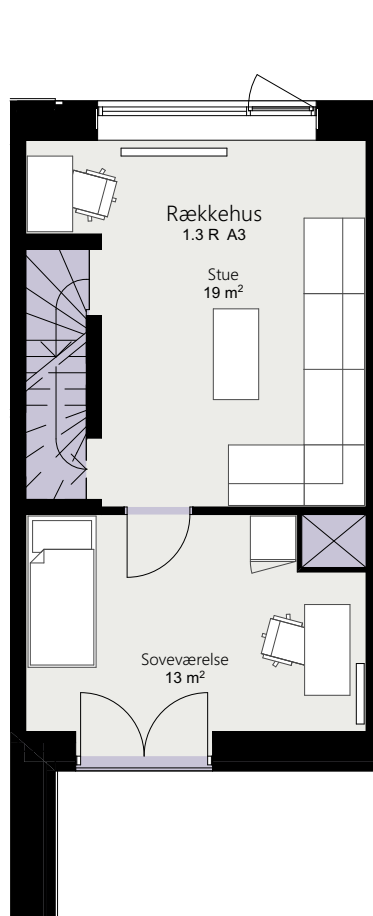

Kalvebod Huse 1.3

Robert Jacobsens Vej

Rækkehus 36 P

Brutto areal: 126 m²

Oversigt

Stue

1. sal

2. sal

Forbehold for ændringer og fejl

Mål forhold 1:100