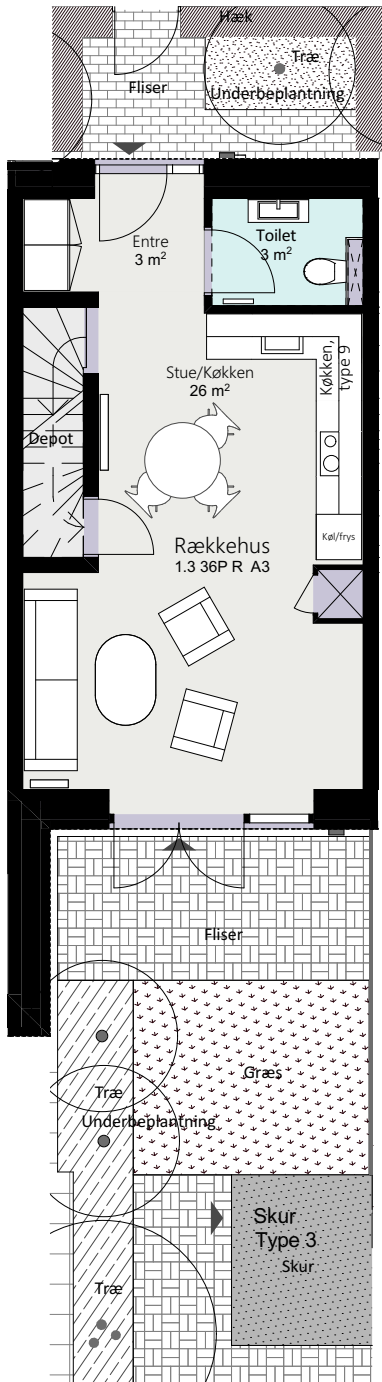

Kalvebod Huse 1.3

Robert Jacobsens Vej

Rækkehus 36 P

Brutto areal: 126 m²

Oversigt

Stue

1. sal

2. sal

Forbehold for ændringer og fejl

Mål forhold 1:100