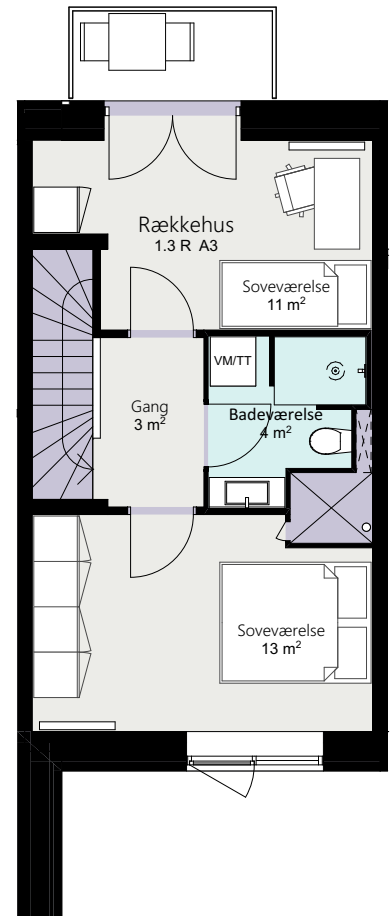

Kalvebod Huse 1.3

Robert Jacobsens Vej

Rækkehus 36 P

Brutto areal: 126 m²

Oversigt

Stue

1. sal

2. sal

Forbehold for ændringer og fejl

Mål forhold 1:100