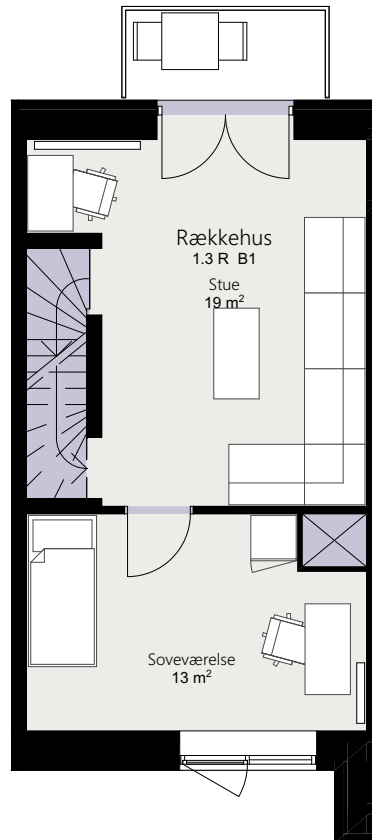

Kalvebod Huse 1.3

Robert Jacobsens Vej

Rækkehus 36 N

Brutto areal: 127 m²

Oversigt

Stue

1. sal

2. sal

Forbehold for ændringer og fejl

Mål forhold 1:100