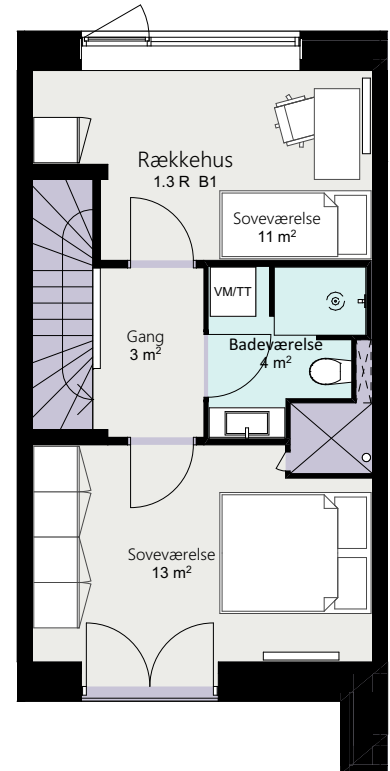

Kalvebod Huse 1.3

Robert Jacobsens Vej

Rækkehus 36 N

Brutto areal: 127 m²

Oversigt

Stue

1. sal

2. sal

Forbehold for ændringer og fejl

Mål forhold 1:100