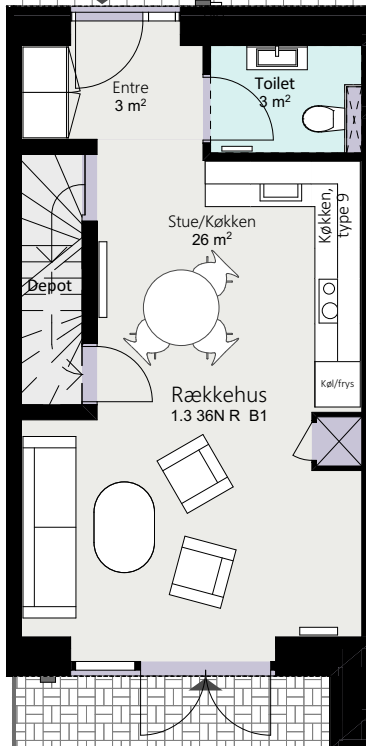

Kalvebod Huse 1.3

Robert Jacobsens Vej

Rækkehus 36 N

Brutto areal: 127 m²

Oversigt

Stue

1. sal

2. sal

Forbehold for ændringer og fejl

Mål forhold 1:100