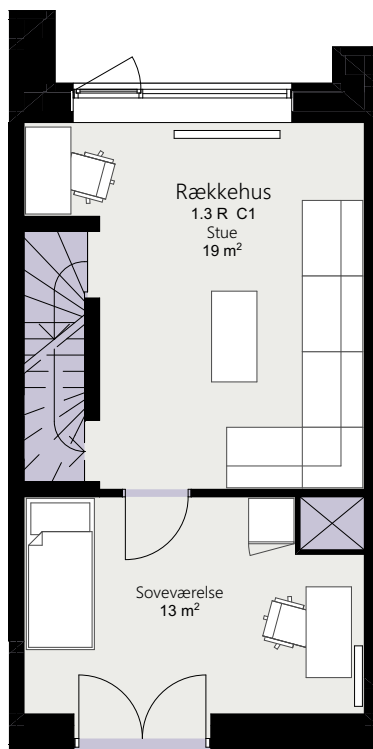

Kalvebod Huse 1.3

Robert Jacobsens Vej

Rækkehus 36 M

Brutto areal: 128 m²

Oversigt

Stue

1. sal

2. sal

Forbehold for ændringer og fejl

Mål forhold 1:100