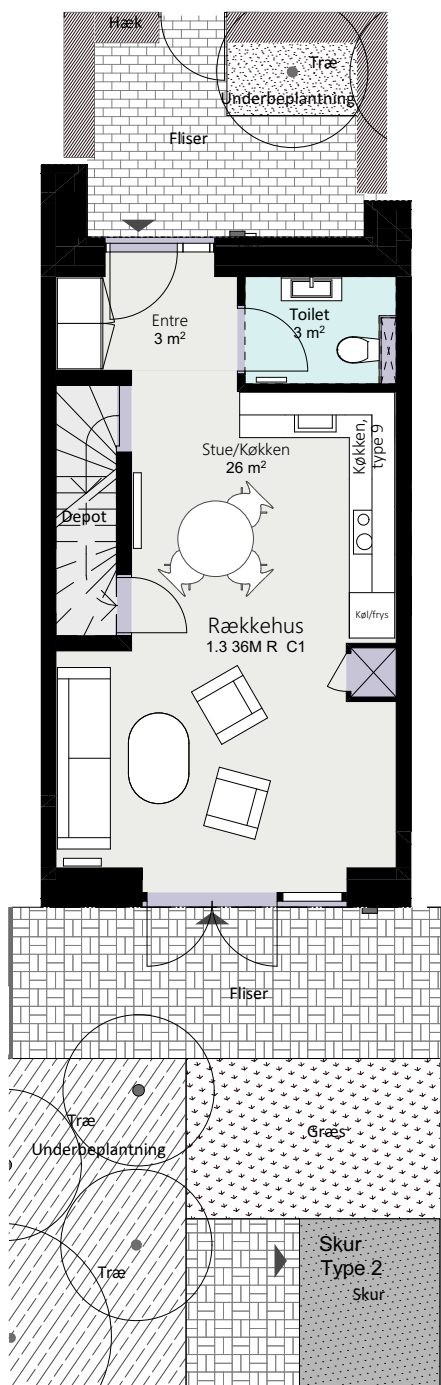

Kalvebod Huse 1.3

Robert Jacobsens Vej

Rækkehus 36 M

Brutto areal: 128 m²

Oversigt

Stue

1. sal

2. sal

Forbehold for ændringer og fejl

Mål forhold 1:100