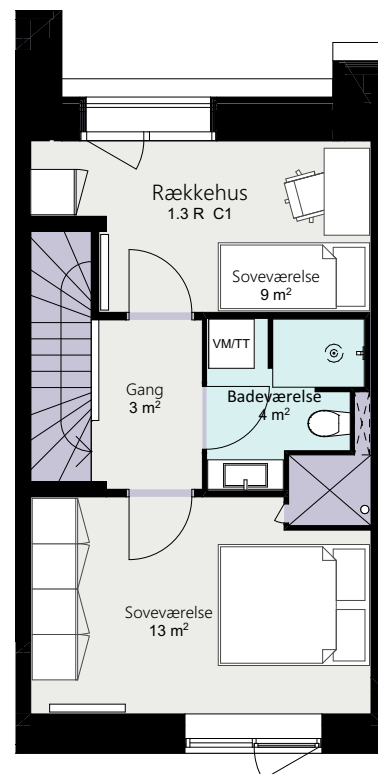

Kalvebod Huse 1.3

Robert Jacobsens Vej

Rækkehus 36 M

Brutto areal: 128 m²

Oversigt

Stue

1. sal

2. sal

Forbehold for ændringer og fejl

Mål forhold 1:100