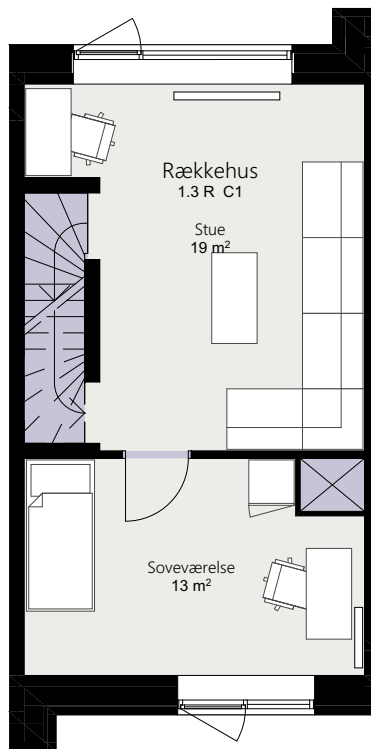

Kalvebod Huse 1.3

Robert Jacobsens Vej

Rækkehus 36 L

Brutto areal: 126 m²

Oversigt

Stue

1. sal

2. sal

Forbehold for ændringer og fejl

Mål forhold 1:100