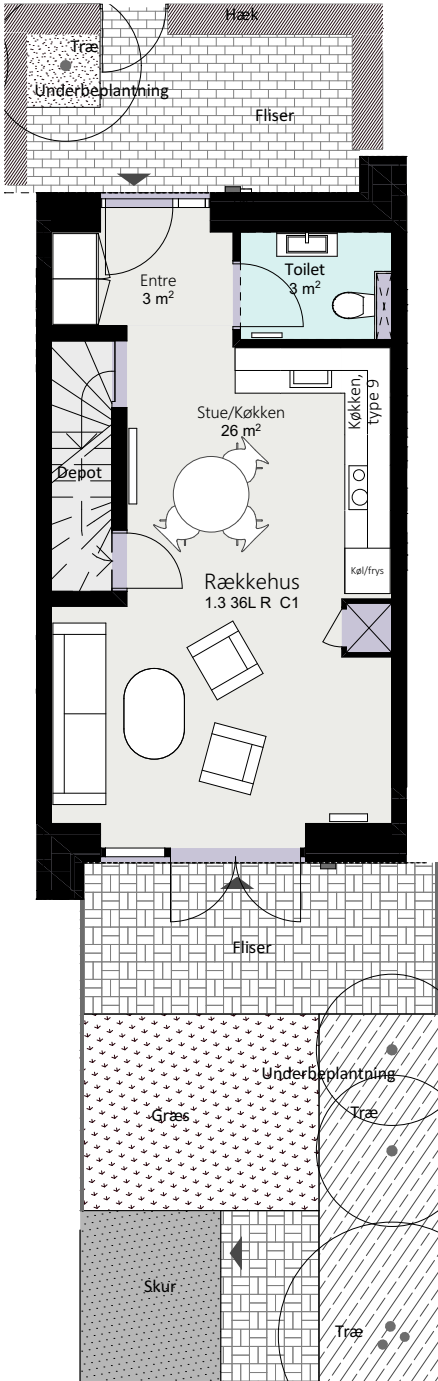

Kalvebod Huse 1.3

Robert Jacobsens Vej

Rækkehus 36 L

Brutto areal: 126 m²

Oversigt

Stue

1. sal

2. sal

Forbehold for ændringer og fejl

Mål forhold 1:100