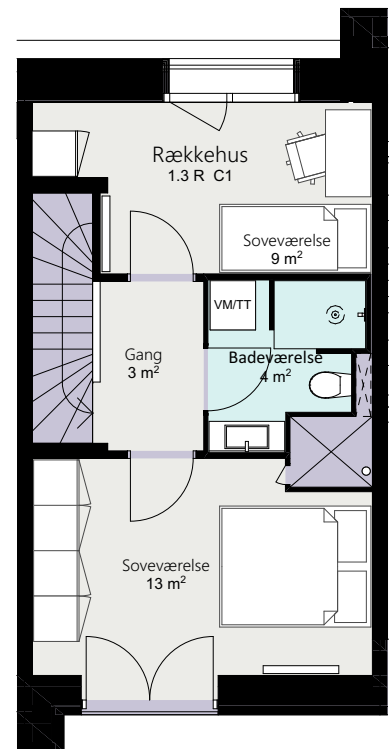

Kalvebod Huse 1.3

Robert Jacobsens Vej

Rækkehus 36 L

Brutto areal: 126 m²

Oversigt

Stue

1. sal

2. sal

Forbehold for ændringer og fejl

Mål forhold 1:100